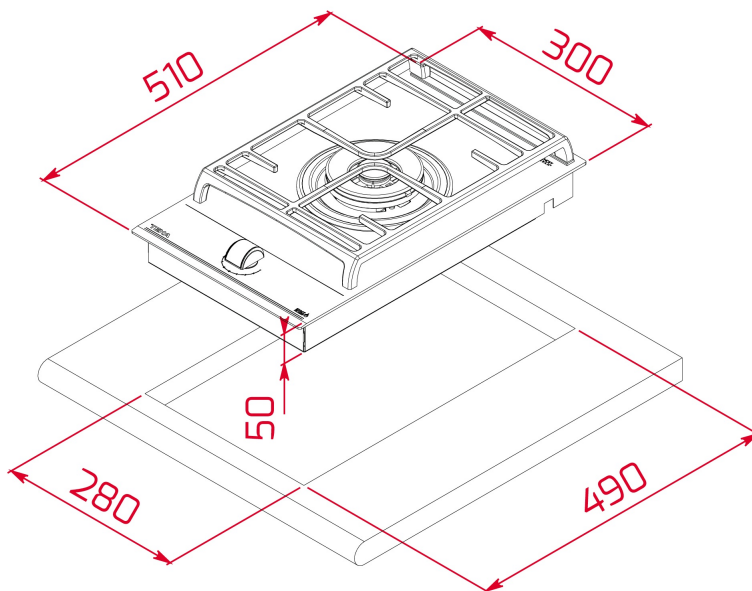

Total

ЦВЕТ

КОД

REF. 112570105
EAN. 8434778010213

ХАРАКТЕРИСТИКИ

Варочная панель газ на стекле 30 см
Чёрная стеклокерамика Schott Ceran 4 мм. с фасетом по переднему краю
Эргономичные регуляторы с 9-тью уровнями мощности
Высокоточная регулировка пламени
Съёмные горелки чёрного цвета Sabaf HE
Съёмная чугунная решетка
Клипсы для простого монтажа в столешницу без винтов
Автоподжиг на каждой горелке
Газ-контроль на каждой горелке
1 зона приготовления:
1 горелка с двойным кольцом (5 кВт)
Номинальная тепловая мощность: 5 кВт
Тип газа: LPG (бутан, пропан), природный
Размеры 300 x 510 x 50 мм
Комбинируется с панелями IZ/TZ/CZ с фасетом по переднему краю высотой 510 мм
Планка для комбинирования код 40204394
Сделано в Италии

ТЕКА

GZC 31330 XBN BLACK

ГАБАРИТНЫЕ РАЗМЕРЫ

Высота изделия (мм): 50
Ширина изделия (мм): 300
Глубина изделия (мм): 510
Длина изделия (мм):
Вес нетто (кг): 6,25

ТЕХНИЧЕСКИЕ ХАРАКТЕРИСТИКИ

УСТАНОВОЧНЫЕ РАЗМЕРЫ

Ширина встраивания (мм): 280
Глубина встраивания (мм): 490
Высота встраивания (мм): 50

КОНКРЕТНЫЕ ОСОБЕННОСТИ

Тип газа: Природный газ
Максимальная номинальная мощность (Вт) (духовой шкаф):
5000
Авторозжиг: Да
Количество уровней электрической мощности: 9