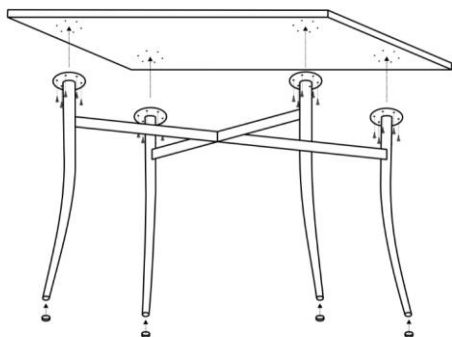

Инструкция по сборке:

1.

Комплектация:

№ поз.	Наименование детали	Размер, мм	кол-во, шт.
1	Столешница «Флавия»	1400*800*36	1
2	Подстолье Флавия	1260*600*740	1
3	Саморез универсальный (для крепления подстолья к столешнице)	3,5x20	24

2.

3.

Стол обеденный «Флавия»

Ст-1.2Ф 1400*800*740

Инструкция по эксплуатации:

Качество и комплектность изделия рекомендуется проверять в магазине при покупке в распакованном виде. Согласно схеме сборки прикрепить необходимую фурнитуру. Во избежание появления царапин, сборку необходимо проводить на мягком подстилочном материале. В процессе эксплуатации изделий необходимо периодически затягивать ослабленные винтовые соединения.