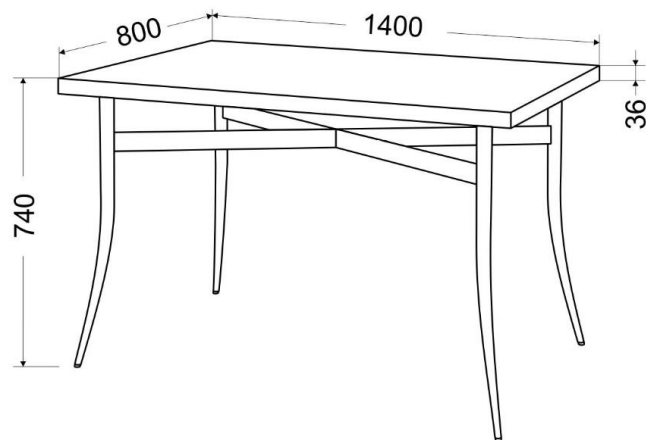

Инструкция по сборке:

1.

Комплектация:

№ поз.	Наименование детали	Размер, мм	кол-во, шт.
1	Столешница «Флавия»	1400*800*36	1
2	Подстолье Флавия	1260*600*740	1
3	Саморез универсальный (для крепления подстолья к столешнице)	3,5x20	24

2.

3.

Стол обеденный «Флавия»

Ст-1.2Ф 1400*800*740

Инструкция по эксплуатации:

Качество и комплектность изделия рекомендуется проверять в магазине при покупке в распакованном виде. Согласно схеме сборки прикрепить необходимую фурнитуру. Во избежание появления царапин, сборку необходимо проводить на мягком подстилочном материале. В процессе эксплуатации изделий необходимо периодически затягивать ослабленные винтовые соединения.