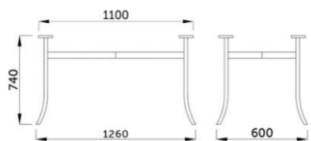

Инструкция по сборке:

1.

Комплектация:

№ поз.	Наименование детали	Размер, мм	кол-во, шт.
1	Столешница «Флавия»	1400*800*36	1
2	Подстолье Флавия	1260*600*740	1
3	Саморез универсальный (для крепления подстолья к столешнице)	3,5x20	24

2.

3.

Стол обеденный «Флавия»

Ст-1.2Ф 1400*800*740

Инструкция по эксплуатации:

Качество и комплектность изделия рекомендуется проверять в магазине при покупке в распакованном виде. Согласно схеме сборки прикрепить необходимую фурнитуру. Во избежание появления царапин, сборку необходимо проводить на мягком подстилочном материале. В процессе эксплуатации изделий необходимо периодически затягивать ослабленные винтовые соединения.