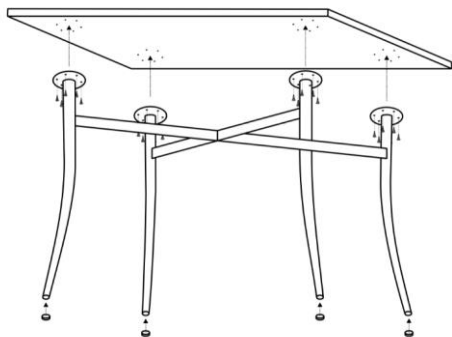

Инструкция по сборке:

1.

Комплектация:

№ поз.	Наименование детали	Размер, мм	кол-во, шт.
1	Столешница «Флавия»	1200*800*36	1
2	Подстолье Флавия	1260*600*740	1
3	Саморез универсальный (для крепления подстоля к столешнице)	3,5x20	24

2.

3.

Стол обеденный «Флавия»

Ст-1.1Ф 1200*800*740

Инструкция по эксплуатации:

Качество и комплектность изделия рекомендуется проверять в магазине при покупке в распакованном виде. Согласно схеме сборки прикрепить необходимую фурнитуру. Во избежание появления царапин, сборку необходимо проводить на мягком подстилочном материале. В процессе эксплуатации изделий необходимо периодически затягивать ослабленные винтовые соединения.