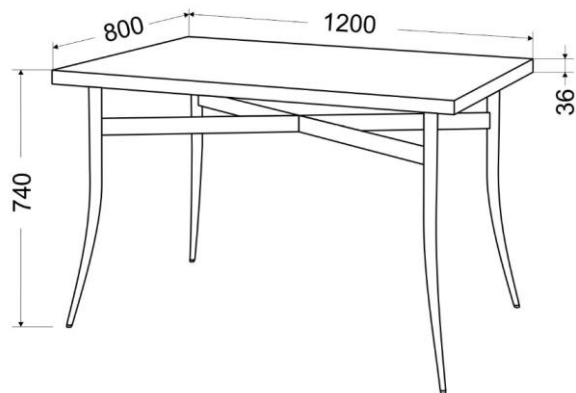

Инструкция по сборке:

1.

Комплектация:

№ поз.	Наименование детали	Размер, мм	кол-во, шт.
1	Столешница «Флавия»	1200*800*36	1
2	Подстолье Флавия	1260*600*740	1
3	Саморез универсальный (для крепления подстоля к столешнице)	3,5x20	24

2.

3.

Стол обеденный «Флавия»

Ст-1.1Ф 1200*800*740

Инструкция по эксплуатации:

Качество и комплектность изделия рекомендуется проверять в магазине при покупке в распакованном виде. Согласно схеме сборки прикрепить необходимую фурнитуру. Во избежание появления царапин, сборку необходимо проводить на мягком подстилочном материале. В процессе эксплуатации изделий необходимо периодически затягивать ослабленные винтовые соединения.