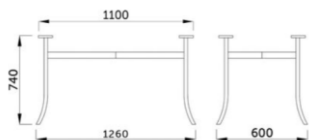

Инструкция по сборке:

1.

Комплектация:

№ поз.	Наименование детали	Размер, мм	кол-во, шт.
1	Столешница «Флавия»	1200*800*36	1
2	Подстолье Флавия	1260*600*740	1
3	Саморез универсальный (для крепления подстоля к столешнице)	3,5x20	24

2.

3.

Стол обеденный «Флавия»

Ст-1.1Ф 1200*800*740

Инструкция по эксплуатации:

Качество и комплектность изделия рекомендуется проверять в магазине при покупке в распакованном виде. Согласно схеме сборки прикрепить необходимую фурнитуру. Во избежание появления царапин, сборку необходимо проводить на мягком подстилочном материале. В процессе эксплуатации изделий необходимо периодически затягивать ослабленные винтовые соединения.