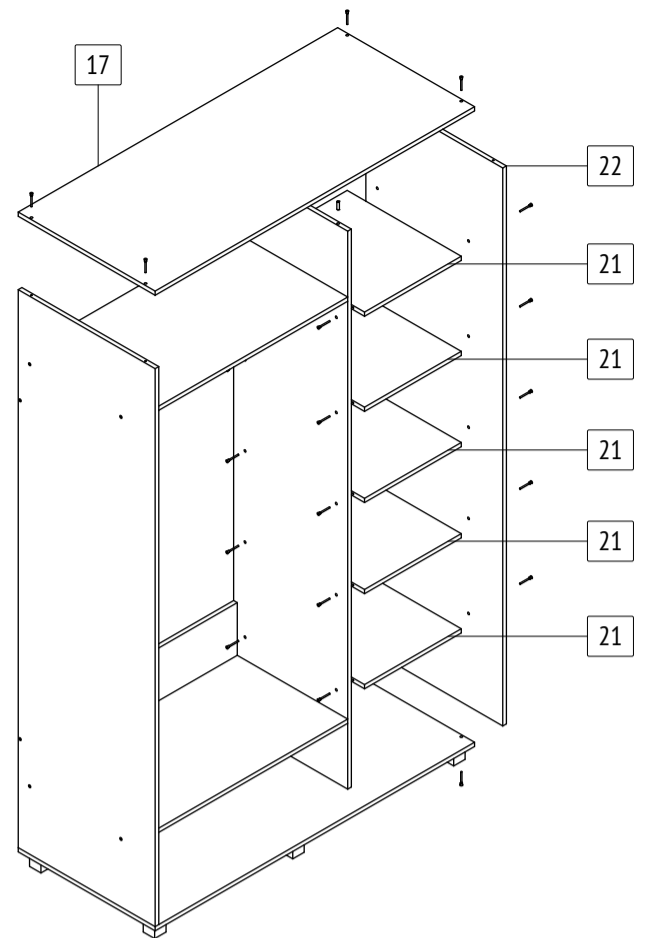

1

Разметка для установки опор
● отсутствует.

возможна сборка в зеркальном исполнении

2

3

4

5