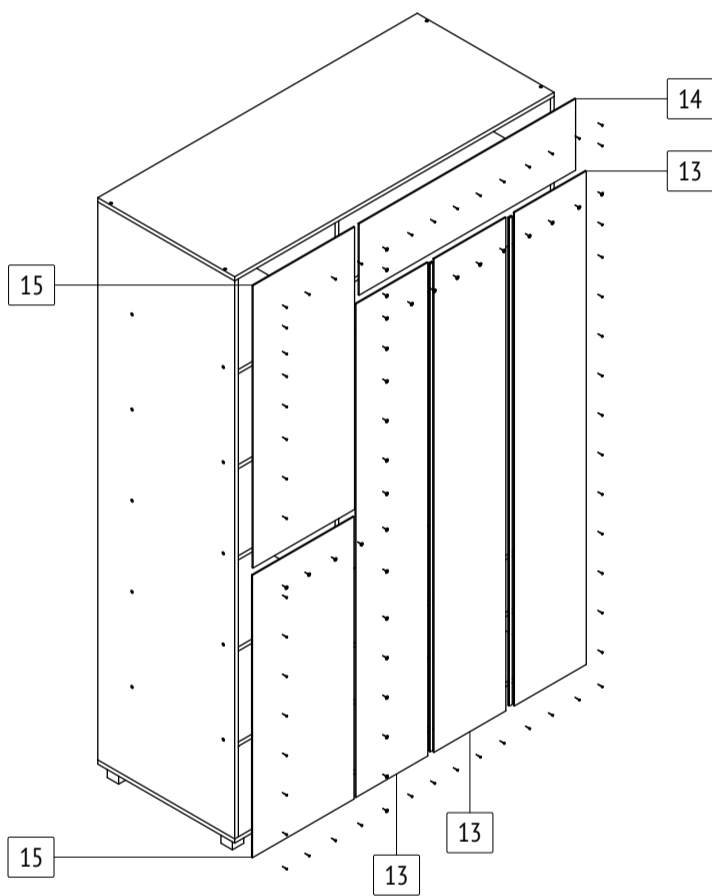

1

Разметка для установки опор
● отсутствует.

возможна сборка в зеркальном исполнении

2

3

4

5