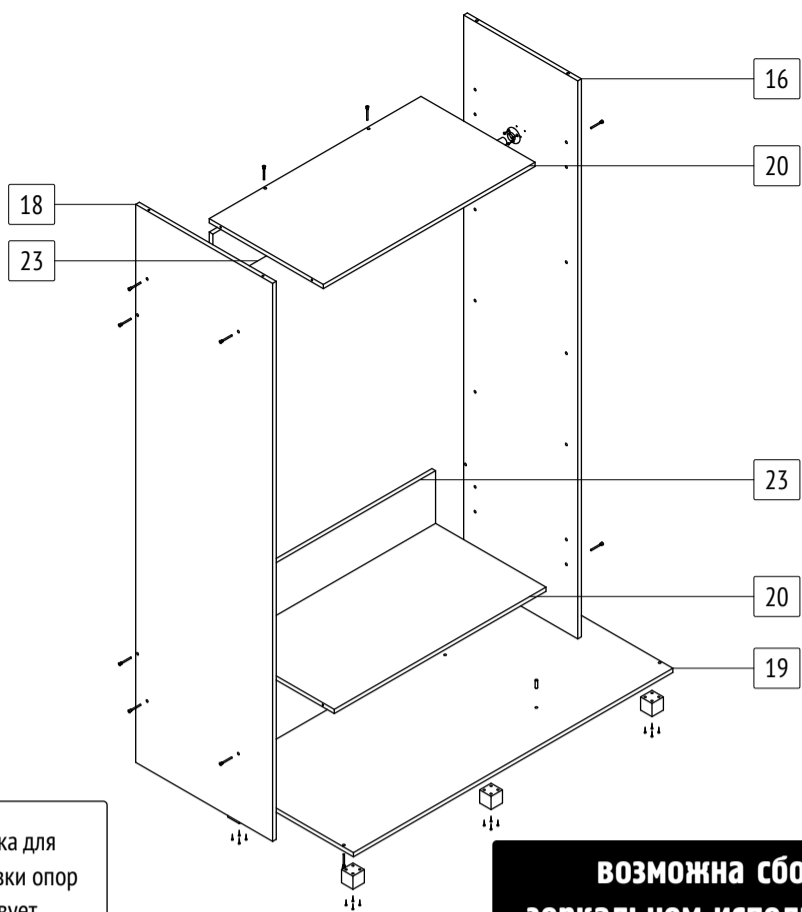

1

Разметка для установки опор
● отсутствует.

возможна сборка в зеркальном исполнении

2