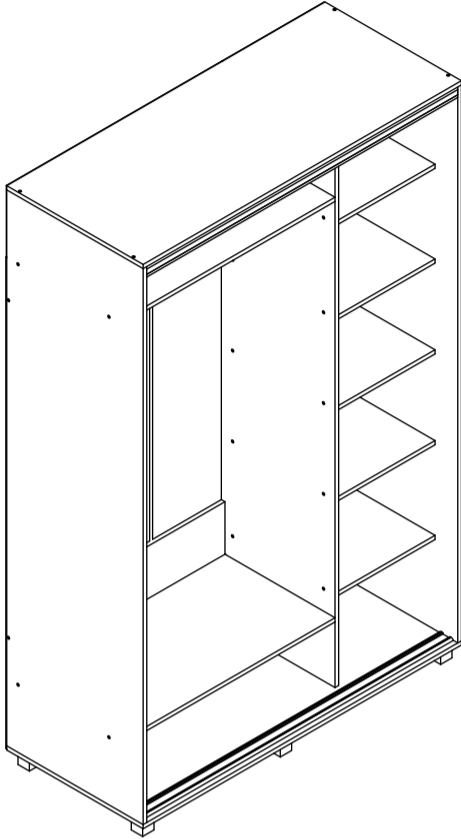

### ПАСПОРТ ИЗДЕЛИЯ

Наполнение шкафа-купе «Роланд»

# R64

габаритные размеры изделия: 2200x1400x600