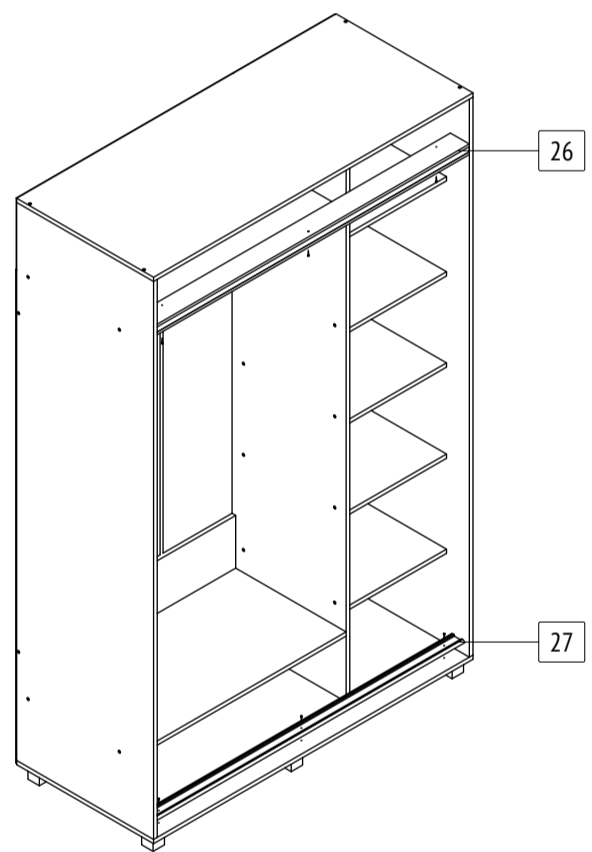

1

Разметка для установки опор
● отсутствует.

возможна сборка в зеркальном исполнении

2

3

4

5