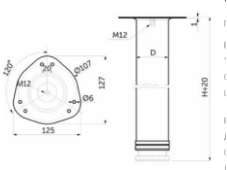

Инструкция по сборке:

1.

Комплектация:

№ поз.	Наименование детали	Размер, мм	кол-во, шт.
1	Столешница «Винтаж»	1100*700*36	1
2	Опоры мебельные круглые с креплением	710*60	4
3	Саморез универсальный (для крепления опор к столешнице)	3,5x20	24

2.

3.

Стол обеденный «Винтаж»

Ст-1.1В 1100*700*710

Инструкция по эксплуатации:

Качество и комплектность изделия рекомендуется проверять в магазине при покупке в распакованном виде. Согласно схеме сборки прикрепить необходимую фурнитуру. Во избежание появления царапин, сборку необходимо проводить на мягком подстилочном материале. В процессе эксплуатации изделий необходимо периодически затягивать ослабленные винтовые соединения.