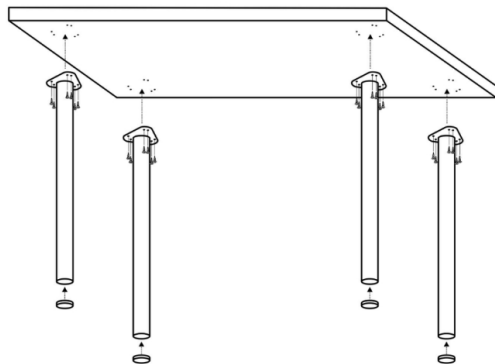

Инструкция по сборке:

1.

Комплектация:

№ поз.	Наименование детали	Размер, мм	кол-во, шт.
1	Столешница «Винтаж»	1100*700*36	1
2	Опоры мебельные круглые с креплением	710*60	4
3	Саморез универсальный (для крепления опор к столешнице)	3,5x20	24

2.

3.

Стол обеденный «Винтаж»

Ст-1.1В 1100*700*710

Инструкция по эксплуатации:

Качество и комплектность изделия рекомендуется проверять в магазине при покупке в распакованном виде. Согласно схеме сборки прикрепить необходимую фурнитуру. Во избежание появления царапин, сборку необходимо проводить на мягком подстилочном материале. В процессе эксплуатации изделий необходимо периодически затягивать ослабленные винтовые соединения.