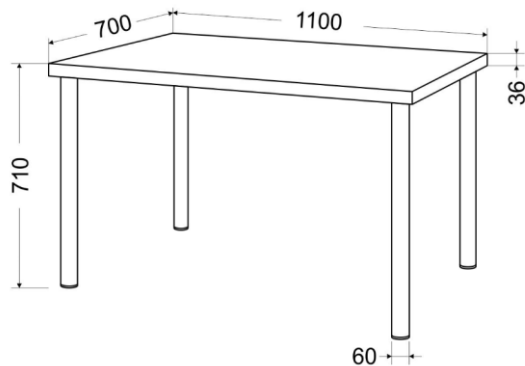

Инструкция по сборке:

1.

Комплектация:

№ поз.	Наименование детали	Размер, мм	кол-во, шт.
1	Столешница «Винтаж»	1100*700*36	1
2	Опоры мебельные круглые с креплением	710*60	4
3	Саморез универсальный (для крепления опор к столешнице)	3,5x20	24

2.

3.

Стол обеденный «Винтаж»

Ст-1.1В 1100*700*710

Инструкция по эксплуатации:

Качество и комплектность изделия рекомендуется проверять в магазине при покупке в распакованном виде. Согласно схеме сборки прикрепить необходимую фурнитуру. Во избежание появления царапин, сборку необходимо проводить на мягком подстилочном материале. В процессе эксплуатации изделий необходимо периодически затягивать ослабленные винтовые соединения.