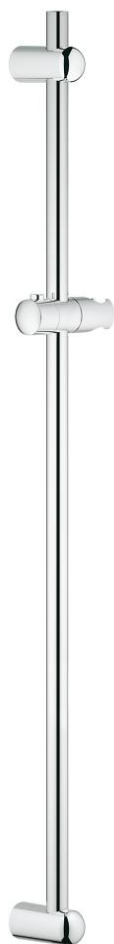

27 500 000 EUPHORIA ДУШЕВАЯ ШТАНГА, 900 ММ

ОПИСАНИЕ ПРОДУКТА

- с держателем, скользящим элементом и поворотным держателем
- **GROHE FastFixation** (регулируемое расстояние между настенными креплениями штанги позволяет использовать для монтажа уже имеющиеся отверстия в стене)
- **GROHE StarLight** хромированное покрытие поверхности

27 500 000 EUPHORIA ДУШЕВАЯ ШТАНГА, 900 ММ

ЗАПАСНЫЕ ЧАСТИ

- 1: Держатель душевой штанги (Order-nr. 48098000)
- 2: Скользящий элемент (Order-nr. 48099000)
- 3: Держатель душевой штанги (Order-nr. 48100000)