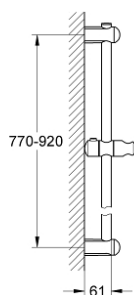

27 500 000 EUPHORIA ДУШЕВАЯ ШТАНГА, 900 ММ

ОПИСАНИЕ ПРОДУКТА

- с держателем, скользящим элементом и поворотным держателем
- **GROHE FastFixation** (регулируемое расстояние между настенными креплениями штанги позволяет использовать для монтажа уже имеющиеся отверстия в стене)
- **GROHE StarLight** хромированное покрытие поверхности

27 500 000 EUPHORIA ДУШЕВАЯ ШТАНГА, 900 ММ

ЗАПАСНЫЕ ЧАСТИ

- 1: Держатель душевой штанги (Order-nr. 48098000)
- 2: Скользящий элемент (Order-nr. 48099000)
- 3: Держатель душевой штанги (Order-nr. 48100000)