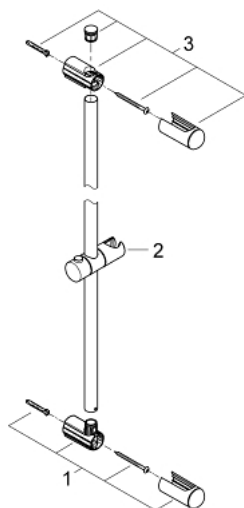

27 500 000 EUPHORIA ДУШЕВАЯ ШТАНГА, 900 ММ

ОПИСАНИЕ ПРОДУКТА

- с держателем, скользящим элементом и поворотным держателем
- **GROHE FastFixation** (регулируемое расстояние между настенными креплениями штанги позволяет использовать для монтажа уже имеющиеся отверстия в стене)
- **GROHE StarLight** хромированное покрытие поверхности

27 500 000 EUPHORIA ДУШЕВАЯ ШТАНГА, 900 ММ

ЗАПАСНЫЕ ЧАСТИ

- 1: Держатель душевой штанги (Order-nr. 48098000)
- 2: Скользящий элемент (Order-nr. 48099000)
- 3: Держатель душевой штанги (Order-nr. 48100000)