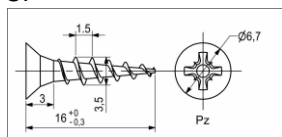

Полка навесная «Орбит»

П-1.10р 600*150*150

Инструкция по эксплуатации:

Качество и комплектность изделия рекомендуется проверять в магазине при покупке в распакованном виде. Согласно схеме сборки прикрепить необходимую фурнитуру. Во избежание появления царапин, сборку необходимо проводить на мягком подстилочном материале. В процессе эксплуатации изделий необходимо периодически затягивать ослабленные винтовые соединения. Так как материалы стен различаются, шурупы для фиксации на стене не прилагаются. Используйте крепежные средства, подходящие для типа ваших стен.

Распределите вес устанавливаемых предметов по всей ширине полки, не ставьте тяжелые предметы в центр полки, не перегружайте полку весом более 9кг.

Удаление пыли с изделий следует производить слегка влажной мягкой салфеткой. Во избежание коробления деталей и изменения цвета изделия следует избегать установки мебели на прямых солнечных лучах. При эксплуатации мебельной продукции необходимо исключить попадание воды и иных жидкостей на элементы изделий мебели.

ЗАПРЕЩАЕТСЯ: - устанавливать изделие вблизи отопительных приборов и вплотную к сырým стенам и в помещениях с относительной влажностью более 70%; - температура нагрева элементов мебели не должна превышать +40 С. - применять химические чистящие средства для уборки мебели.

Гарантии изготовителя:

1. Гарантийный срок эксплуатации изделия - 24 месяца со дня продажи магазином. В период гарантийного срока изготовитель гарантирует ремонт изделий или их замену, если потребителем не нарушены правила эксплуатации. Претензии предъявляются потребителем непосредственно в торгующую организацию, в которой была приобретена мебель, предъявив настоящую "Инструкцию по сборке" и копию товарного чека.
2. По дефектам, появившихся из-за несоблюдения покупателем порядка сборки, правил эксплуатации, претензии не принимаются
3. Изделие, Полка навесная «Орбит», соответствует требованиям ГОСТ 16371-2014

Декларация о соответствии № ВУ/112 11.01. ТР025 024.01 00191

Действительна по 01.07.2026г. включительно.