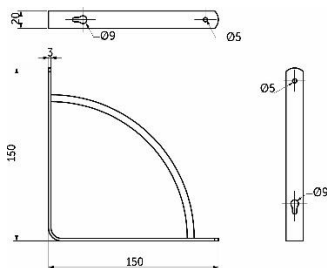

Комплектация:

№ поз.	Наименование детали	Размер, мм	кол-во, шт.
1	Полка навесная «Орбит»	600*150	1
2	Полкодержатель (консоль) металлический (черный/белый)	150*150	2
3	Саморез универсальный (для крепления полки к консолям)	3,5x16	4

2.

3.