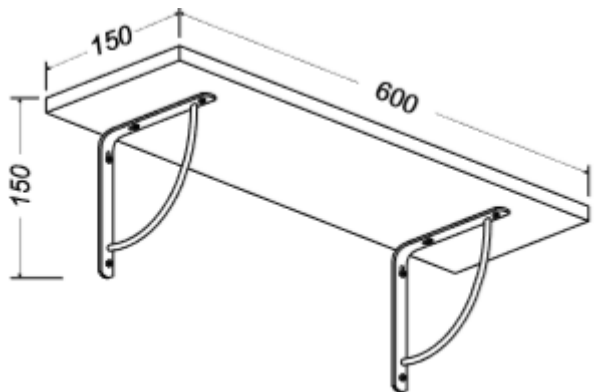

### Комплектация:

№ поз.	Наименование детали	Размер, мм	кол-во, шт.
1	Полка навесная «Орбит»	600*150	1
2	Полкодержатель (консоль) металлический (черный/белый)	150*150	2
3	Саморез универсальный (для крепления полки к консолям)	3,5x16	4

## Полка навесная «Орбит»

П-1.10р 600\*150\*150