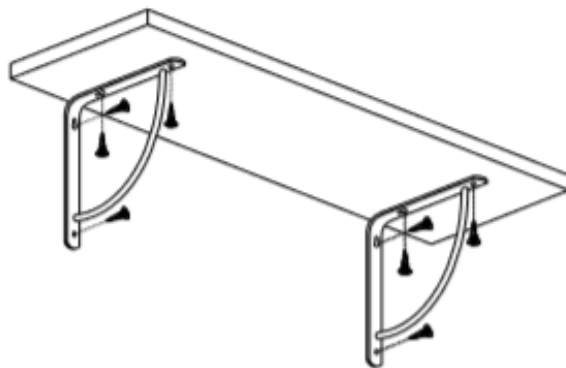

### Комплектация:

№ поз.	Наименование детали	Размер, мм	кол-во, шт.
1	Полка навесная «Орбит»	600*150	1
2	Полкодержатель (консоль) металлический (черный/белый)	150*150	2
3	Саморез универсальный (для крепления полки к консолям)	3,5x16	4

## Полка навесная «Орбит»

П-1.10р 600\*150\*150