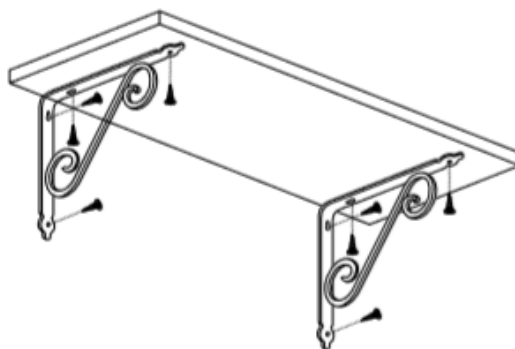

Инструкция по сборке:

1.

Комплектация:

№ поз.	Наименование детали	Размер, мм	кол-во, шт.
1	Полка навесная «Мелоди»	600*150	1
2	Полкодержатель (консоль) металлический (черный/белый)	140*110	2
3	Саморез универсальный (для крепления полки к консолям)	3,5x16	4

2.

3.

Полка навесная «Мелоди»

П-1.1М 600*150*110

Инструкция по эксплуатации:

Качество и комплектность изделия рекомендуется проверять в магазине при покупке в распакованном виде. Согласно схеме сборки прикрепить необходимую фурнитуру. Во избежание появления царапин, сборку необходимо проводить на мягком подстилочном материале. В процессе эксплуатации изделий необходимо периодически затягивать ослабленные винтовые соединения. Так как материалы стен различаются, шурупы для фиксации на стене не прилагаются. Используйте крепежные средства, подходящие для типа ваших стен.