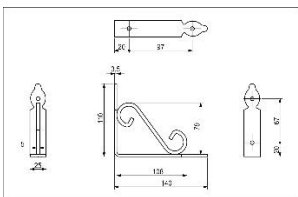

Инструкция по сборке:

1.

Комплектация:

№ поз.	Наименование детали	Размер, мм	кол-во, шт.
1	Полка навесная «Мелоди»	600*150	1
2	Полкодержатель (консоль) металлический (черный/белый)	140*110	2
3	Саморез универсальный (для крепления полки к консолям)	3,5x16	4

2.

3.

Полка навесная «Мелоди»

П-1.1М 600*150*110

Инструкция по эксплуатации:

Качество и комплектность изделия рекомендуется проверять в магазине при покупке в распакованном виде. Согласно схеме сборки прикрепить необходимую фурнитуру. Во избежание появления царапин, сборку необходимо проводить на мягком подстилочном материале. В процессе эксплуатации изделий необходимо периодически затягивать ослабленные винтовые соединения. Так как материалы стен различаются, шурупы для фиксации на стене не прилагаются. Используйте крепежные средства, подходящие для типа ваших стен.