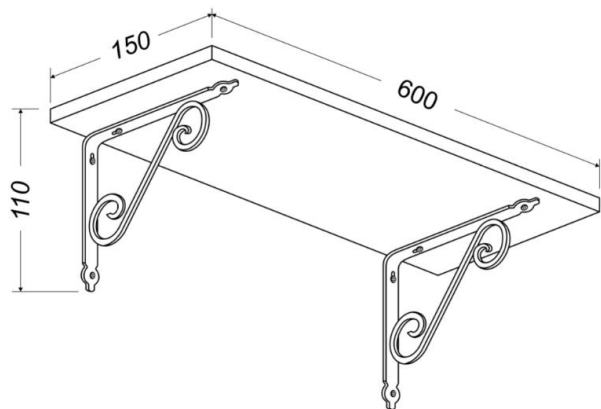

Инструкция по сборке:

1.

Комплектация:

№ поз.	Наименование детали	Размер, мм	кол-во, шт.
1	Полка навесная «Мелоди»	600*150	1
2	Полкодержатель (консоль) металлический (черный/белый)	140*110	2
3	Саморез универсальный (для крепления полки к консолям)	3,5x16	4

2.

3.

Полка навесная «Мелоди»

П-1.1М 600*150*110

Инструкция по эксплуатации:

Качество и комплектность изделия рекомендуется проверять в магазине при покупке в распакованном виде. Согласно схеме сборки прикрепить необходимую фурнитуру. Во избежание появления царапин, сборку необходимо проводить на мягком подстилочном материале. В процессе эксплуатации изделий необходимо периодически затягивать ослабленные винтовые соединения. Так как материалы стен различаются, шурупы для фиксации на стене не прилагаются. Используйте крепежные средства, подходящие для типа ваших стен.