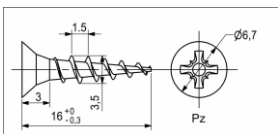

Инструкция по сборке:

1.

Комплектация:

№ поз.	Наименование детали	Размер, мм	кол-во, шт.
1	Полка навесная «Мелоди»	600*150	1
2	Полкодержатель (консоль) металлический (черный/белый)	140*110	2
3	Саморез универсальный (для крепления полки к консолям)	3,5x16	4

2.

3.

Полка навесная «Мелоди»

П-1.1М 600*150*110

Инструкция по эксплуатации:

Качество и комплектность изделия рекомендуется проверять в магазине при покупке в распакованном виде. Согласно схеме сборки прикрепить необходимую фурнитуру. Во избежание появления царапин, сборку необходимо проводить на мягком подстилочном материале. В процессе эксплуатации изделий необходимо периодически затягивать ослабленные винтовые соединения. Так как материалы стен различаются, шурупы для фиксации на стене не прилагаются. Используйте крепежные средства, подходящие для типа ваших стен.

Распределите вес устанавливаемых предметов по всей ширине полки, не ставьте тяжелые предметы в центр полки, не перегружайте полку весом более 9кг.

Удаление пыли с изделий следует производить слегка влажной мягкой салфеткой. Во избежание коробления деталей и изменения цвета изделия следует избегать установки мебели на прямых солнечных лучах. При эксплуатации мебельной продукции необходимо исключить попадание воды и иных жидкостей на элементы изделий мебели.

ЗАПРЕЩАЕТСЯ: - устанавливать изделие вблизи отопительных приборов и вплотную к сырým стенам и в помещениях с относительной влажностью более 70%; - температура нагрева элементов мебели не должна превышать +40 С. - применять химические чистящие средства для уборки мебели.

Гарантии изготовителя: