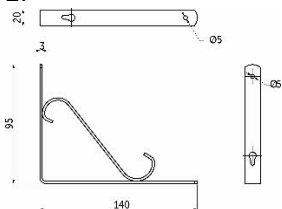

Инструкция по сборке:

1.

Комплектация:

№ поз.	Наименование детали	Размер, мм	кол-во, шт.
1	Полка навесная «Соната»	600*150	1
2	Полкодержатель (консоль) металлический (черный/белый)	140*95	2
3	Саморез универсальный (для крепления полки к консолям)	3,5x16	4

2.

3.

Полка навесная «Соната»

П-1.3С 600*150*95

Инструкция по эксплуатации:

Качество и комплектность изделия рекомендуется проверять в магазине при покупке в распакованном виде. Согласно схеме сборки прикрепить необходимую фурнитуру. Во избежание появления царапин, сборку необходимо проводить на мягком подстилочном материале. В процессе эксплуатации изделий необходимо периодически затягивать ослабленные винтовые соединения. Так как материалы стен различаются, шурупы для фиксации на стене не прилагаются. Используйте крепежные средства, подходящие для типа ваших стен.