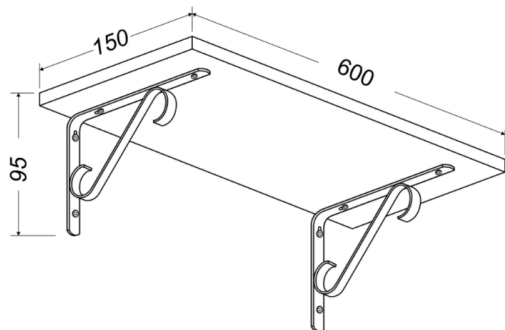

Инструкция по сборке:

1.

Комплектация:

№ поз.	Наименование детали	Размер, мм	кол-во, шт.
1	Полка навесная «Соната»	600*150	1
2	Полкодержатель (консоль) металлический (черный/белый)	140*95	2
3	Саморез универсальный (для крепления полки к консолям)	3,5x16	4

2.

3.

Полка навесная «Соната»

П-1.3С 600*150*95

Инструкция по эксплуатации:

Качество и комплектность изделия рекомендуется проверять в магазине при покупке в распакованном виде. Согласно схеме сборки прикрепить необходимую фурнитуру. Во избежание появления царапин, сборку необходимо проводить на мягком подстилочном материале. В процессе эксплуатации изделий необходимо периодически затягивать ослабленные винтовые соединения. Так как материалы стен различаются, шурупы для фиксации на стене не прилагаются. Используйте крепежные средства, подходящие для типа ваших стен.