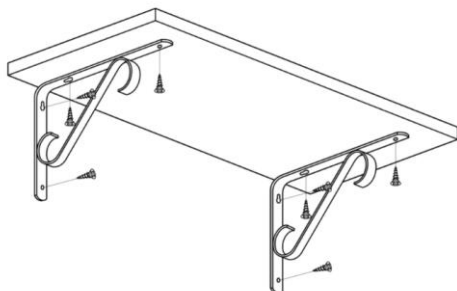

Инструкция по сборке:

1.

Комплектация:

№ поз.	Наименование детали	Размер, мм	кол-во, шт.
1	Полка навесная «Соната»	600*150	1
2	Полкодержатель (консоль) металлический (черный/белый)	140*95	2
3	Саморез универсальный (для крепления полки к консолям)	3,5x16	4

2.

3.

Полка навесная «Соната»

П-1.3С 600*150*95

Инструкция по эксплуатации:

Качество и комплектность изделия рекомендуется проверять в магазине при покупке в распакованном виде. Согласно схеме сборки прикрепить необходимую фурнитуру. Во избежание появления царапин, сборку необходимо проводить на мягком подстилочном материале. В процессе эксплуатации изделий необходимо периодически затягивать ослабленные винтовые соединения. Так как материалы стен различаются, шурупы для фиксации на стене не прилагаются. Используйте крепежные средства, подходящие для типа ваших стен.