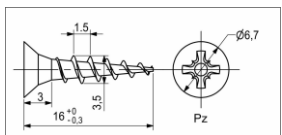

Инструкция по сборке:

1.

Комплектация:

№ поз.	Наименование детали	Размер, мм	кол-во, шт.
1	Полка навесная «Соната»	600*150	1
2	Полкодержатель (консоль) металлический (черный/белый)	140*95	2
3	Саморез универсальный (для крепления полки к консолям)	3,5x16	4

2.

3.

Полка навесная «Соната»

П-1.3С 600*150*95

Инструкция по эксплуатации:

Качество и комплектность изделия рекомендуется проверять в магазине при покупке в распакованном виде. Согласно схеме сборки прикрепить необходимую фурнитуру. Во избежание появления царапин, сборку необходимо проводить на мягком подстилочном материале. В процессе эксплуатации изделий необходимо периодически затягивать ослабленные винтовые соединения. Так как материалы стен различаются, шурупы для фиксации на стене не прилагаются. Используйте крепежные средства, подходящие для типа ваших стен.