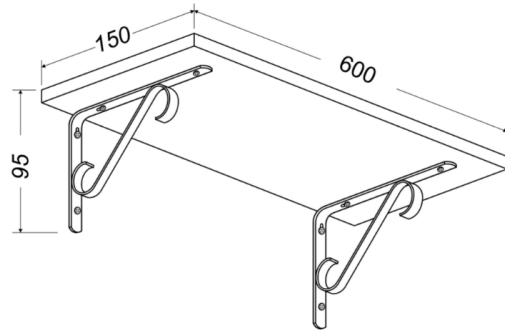

Инструкция по сборке:

1.

Комплектация:

| № поз. | Наименование детали | Размер, мм | кол-во, шт. |
|--------|--|------------|-------------|
| 1 | Полка навесная «Соната» | 600*150 | 1 |
| 2 | Полкодержатель (консоль) металлический (черный/белый) | 140*95 | 2 |
| 3 | Саморез универсальный (для крепления полки к консолям) | 3,5x16 | 4 |

2.

3.

Полка навесная «Соната»

П-1.3С 600*150*95

Инструкция по эксплуатации:

Качество и комплектность изделия рекомендуется проверять в магазине при покупке в распакованном виде. Согласно схеме сборки прикрепить необходимую фурнитуру. Во избежание появления царапин, сборку необходимо проводить на мягком подстилочном материале. В процессе эксплуатации изделий необходимо периодически затягивать ослабленные винтовые соединения. Так как материалы стен различаются, шурупы для фиксации на стене не прилагаются. Используйте крепежные средства, подходящие для типа ваших стен.