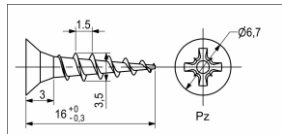

Инструкция по сборке:

1.

Комплектация:

| № поз. | Наименование детали | Размер, мм | кол-во, шт. |
|--------|--|------------|-------------|
| 1 | Полка навесная «Соната» | 600*150 | 1 |
| 2 | Полкодержатель (консоль) металлический (черный/белый) | 140*95 | 2 |
| 3 | Саморез универсальный (для крепления полки к консолям) | 3,5x16 | 4 |

2.

3.

Полка навесная «Соната»

П-1.3С 600*150*95

Инструкция по эксплуатации:

Качество и комплектность изделия рекомендуется проверять в магазине при покупке в распакованном виде. Согласно схеме сборки прикрепить необходимую фурнитуру. Во избежание появления царапин, сборку необходимо проводить на мягком подстилочном материале. В процессе эксплуатации изделий необходимо периодически затягивать ослабленные винтовые соединения. Так как материалы стен различаются, шурупы для фиксации на стене не прилагаются. Используйте крепежные средства, подходящие для типа ваших стен.