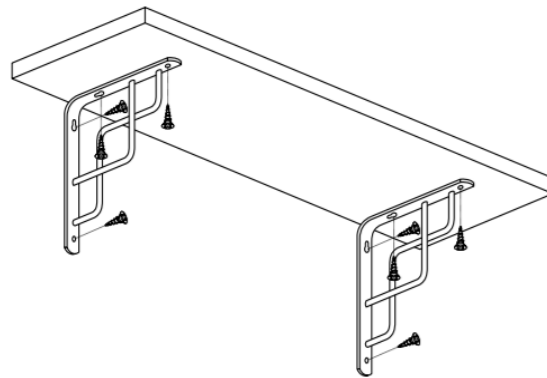

Инструкция по сборке:

1.

Комплектация:

| № поз. | Наименование детали | Размер, мм | кол-во, шт. |
|--------|--|------------|-------------|
| 1 | Полка навесная «Соната» | 600*150 | 1 |
| 2 | Полкодержатель (консоль) металлический (черный/белый) | 140*95 | 2 |
| 3 | Саморез универсальный (для крепления полки к консолям) | 3,5x16 | 4 |

2.

3.

Полка навесная «Соната»

П-1.3С 600*150*95

Инструкция по эксплуатации:

Качество и комплектность изделия рекомендуется проверять в магазине при покупке в распакованном виде. Согласно схеме сборки прикрепить необходимую фурнитуру. Во избежание появления царапин, сборку необходимо проводить на мягком подстилочном материале. В процессе эксплуатации изделий необходимо периодически затягивать ослабленные винтовые соединения. Так как материалы стен различаются, шурупы для фиксации на стене не прилагаются. Используйте крепежные средства, подходящие для типа ваших стен.