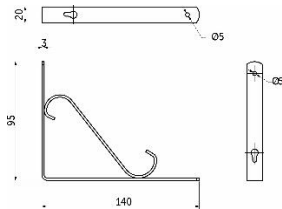

Инструкция по сборке:

1.

Комплектация:

| № поз. | Наименование детали | Размер, мм | кол-во, шт. |
|--------|--|------------|-------------|
| 1 | Полка навесная «Соната» | 600*150 | 1 |
| 2 | Полкодержатель (консоль) металлический (черный/белый) | 140*95 | 2 |
| 3 | Саморез универсальный (для крепления полки к консолям) | 3,5x16 | 4 |

2.

3.

Полка навесная «Соната»

П-1.3С 600*150*95

Инструкция по эксплуатации:

Качество и комплектность изделия рекомендуется проверять в магазине при покупке в распакованном виде. Согласно схеме сборки прикрепить необходимую фурнитуру. Во избежание появления царапин, сборку необходимо проводить на мягком подстилочном материале. В процессе эксплуатации изделий необходимо периодически затягивать ослабленные винтовые соединения. Так как материалы стен различаются, шурупы для фиксации на стене не прилагаются. Используйте крепежные средства, подходящие для типа ваших стен.