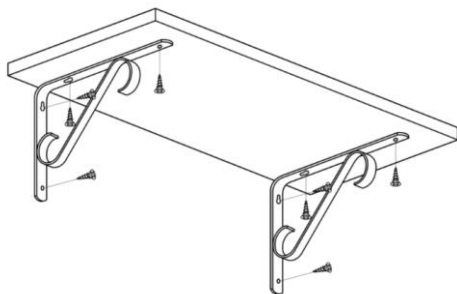

Комплектация:

№ поз.	Наименование детали	Размер, мм	кол-во, шт.
1	Полка навесная «Соната»	800*250	1
2	Полкодержатель (консоль) металлический (черный)	250*170	2
3	Саморез универсальный (для крепления полки к консолям)	3,5x16	4

2.