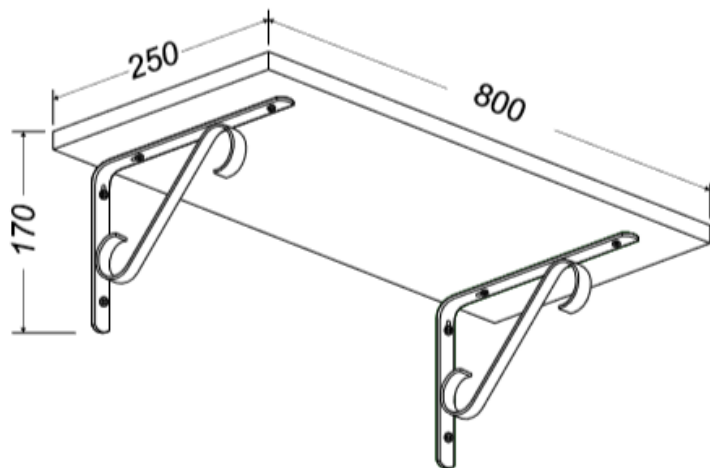

### Комплектация:

№ поз.	Наименование детали	Размер, мм	кол-во, шт.
1	Полка навесная «Соната»	800*250	1
2	Полкодержатель (консоль) металлический (черный)	250*170	2
3	Саморез универсальный (для крепления полки к консолям)	3,5x16	4

## Полка навесная «Соната»

П-1.6С 800\*250\*170