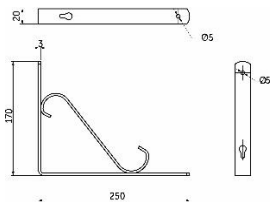

Комплектация:

№ поз.	Наименование детали	Размер, мм	кол-во, шт.
1	Полка навесная «Соната»	800*250	1
2	Полкодержатель (консоль) металлический (черный)	250*170	2
3	Саморез универсальный (для крепления полки к консолям)	3,5x16	4

2.