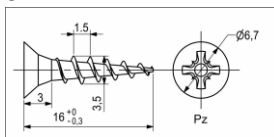

Инструкция по сборке:

1.

Комплектация:

№ поз.	Наименование детали	Размер, мм	кол-во, шт.
1	Полка навесная «Соната»	800*250	1
2	Полкодержатель (консоль) металлический (черный)	250*170	2
3	Саморез универсальный (для крепления полки к консолям)	3,5x16	4

2.

3.

Полка навесная «Соната»

П-1.6С 800*250*170

Инструкция по эксплуатации:

Качество и комплектность изделия рекомендуется проверять в магазине при покупке в распакованном виде. Согласно схеме сборки прикрепить необходимую фурнитуру. Во избежание появления царапин, сборку необходимо проводить на мягком подстилочном материале. В процессе эксплуатации изделий необходимо периодически затягивать ослабленные винтовые соединения. Так как материалы стен различаются, шурупы для фиксации на стене не прилагаются. Используйте крепежные средства, подходящие для типа ваших стен.

Распределите вес устанавливаемых предметов по всей ширине полки, не ставьте тяжелые предметы в центр полки, не перегружайте полку весом более 20кг.

Удаление пыли с изделий следует производить слегка влажной мягкой салфеткой. Во избежание коробления деталей и изменения цвета изделия следует избегать установки мебели на прямых солнечных лучах. При эксплуатации мебельной продукции необходимо исключить попадание воды и иных жидкостей на элементы изделий мебели.

ЗАПРЕЩАЕТСЯ: - устанавливать изделие вблизи отопительных приборов и вплотную к сырым стенам и в помещениях с относительной влажностью более 70%; - температура нагрева элементов мебели не должна превышать +40 С. - применять химические чистящие средства для уборки мебели.

Гарантии изготовителя: