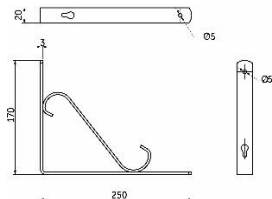

Комплектация:

№ поз.	Наименование детали	Размер, мм	кол-во, шт.
1	Полка навесная «Соната»	600*250	1
2	Полкодержатель (консоль) металлический (черный)	250*170	2
3	Саморез универсальный (для крепления полки к консолям)	3,5x16	4

2.