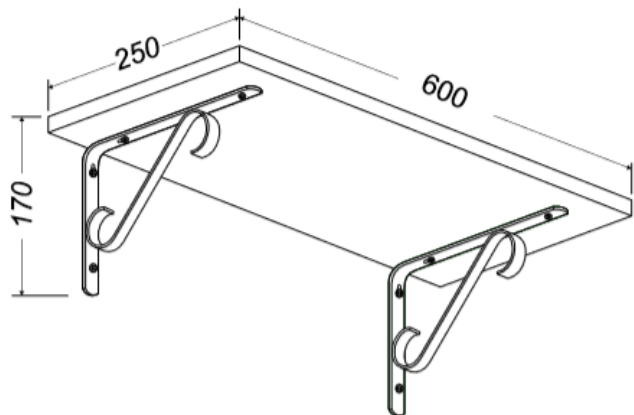

### Комплектация:

№ поз.	Наименование детали	Размер, мм	кол-во, шт.
1	Полка навесная «Соната»	600*250	1
2	Полкодержатель (консоль) металлический (черный)	250*170	2
3	Саморез универсальный (для крепления полки к консолям)	3,5x16	4

## Полка навесная «Соната»

П-1.5С 600\*250\*170