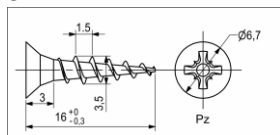

Инструкция по сборке:

1.

Комплектация:

№ поз.	Наименование детали	Размер, мм	кол-во, шт.
1	Полка навесная «Соната»	600*250	1
2	Полкодержатель (консоль) металлический (черный)	250*170	2
3	Саморез универсальный (для крепления полки к консолям)	3,5x16	4

2.

3.

Полка навесная «Соната»

П-1.5С 600*250*170

Инструкция по эксплуатации:

Качество и комплектность изделия рекомендуется проверять в магазине при покупке в распакованном виде. Согласно схеме сборки прикрепить необходимую фурнитуру. Во избежание появления царапин, сборку необходимо проводить на мягком подстилочном материале. В процессе эксплуатации изделий необходимо периодически затягивать ослабленные винтовые соединения. Так как материалы стен различаются, шурупы для фиксации на стене не прилагаются. Используйте крепежные средства, подходящие для типа ваших стен.

Распределите вес устанавливаемых предметов по всей ширине полки, не ставьте тяжелые предметы в центр полки, не перегружайте полку весом более 15кг.

Удаление пыли с изделий следует производить слегка влажной мягкой салфеткой. Во избежание коробления деталей и изменения цвета изделия следует избегать установки мебели на прямых солнечных лучах. При эксплуатации мебельной продукции необходимо исключить попадание воды и иных жидкостей на элементы изделий мебели.

ЗАПРЕЩАЕТСЯ: - устанавливать изделие вблизи отопительных приборов и вплотную к сырым стенам и в помещениях с относительной влажностью более 70%; - температура нагрева элементов мебели не должна превышать +40 С. - применять химические чистящие средства для уборки мебели.

Гарантии изготовителя: