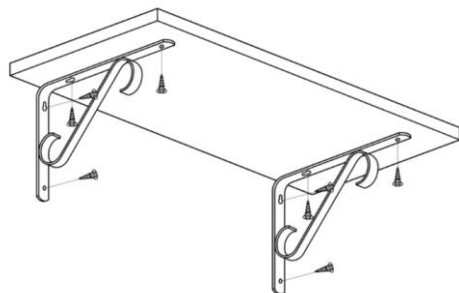

Комплектация:

№ поз.	Наименование детали	Размер, мм	кол-во, шт.
1	Полка навесная «Соната»	600*250	1
2	Полкодержатель (консоль) металлический (черный)	250*170	2
3	Саморез универсальный (для крепления полки к консолям)	3,5x16	4

2.