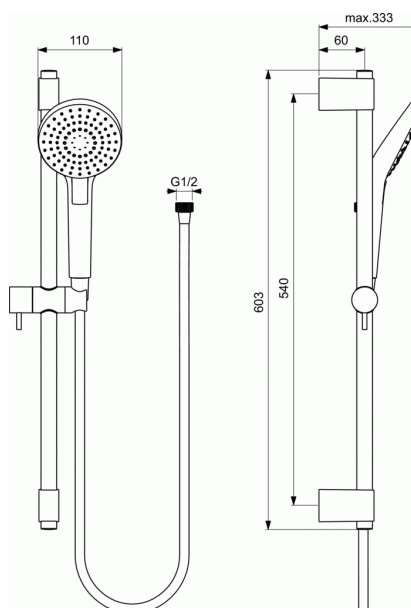

Kod produktu B2233

IDEALRAIN EVO

Zestaw natryskowy Round, drążek 600 mm

Zestaw natryskowy Round, drążek 600 mm

Metalowy drążek prysznicowy długości 600 mm.

Regulowane metalowe mocowanie słuchawki.

Wąż Idealflex 1750 mm z tworzywa odpornego na osad kamienia

Trzyfunkcyjna słuchawka średnicy \varnothing 110 mm.

Rodzaje strumienia wody: deszcz, deszcz napowietrzony, masaż.

Wybór strumienia wygodnym przyciskiem Navigo.

Gumowe końcówki dysz zapobiegające osadzeniu się kamienia.

Ogranicznik przepływu wody do 8 l/min

Minimalne ciśnienie wody 0,1 bar.

KOLORY*

* AA = Chrom

NORMY