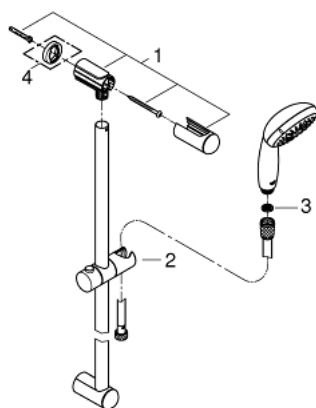

27 795 001 NEW TEMPESTA 100 ДУШЕВОЙ ГАРНИТУР, 4 ВИДА СТРУЙ

ОПИСАНИЕ ПРОДУКТА

- включает в себя:
- ручной душ (28 578)
- душевая штанга, 600 мм (27 523)
- душевой шланг Relexaflex 1750 мм 1/2" x 1/2" (28 154)
- **GROHE DreamSpray** превосходный поток воды
- **GROHE StarLight** хромированное покрытие поверхности
- система **SpeedClean** против известковых отложений
- **внутренний охлаждающий канал** для продолжительного срока службы
- **ShockProof** силиконовое кольцо, предотвращающее повреждение поверхности при падении ручного душа
- может использоваться с проточным водонагревателем

27 795 001 NEW TEMPESTA 100 ДУШЕВОЙ ГАРНИТУР, 4 ВИДА СТРУЙ

27 795 001 NEW TEMPESTA 100 ДУШЕВОЙ ГАРНИТУР, 4 ВИДА СТРУЙ

ЗАПАСНЫЕ ЧАСТИ

1: Держатель душевой штанги (Order-nr. 48098000)

2: Скользящий элемент (Order-nr. 48099000)