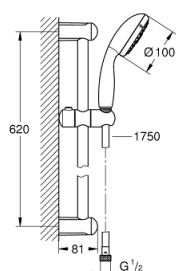

27 795 001 NEW TEMPESTA 100 ДУШЕВОЙ ГАРНИТУР, 4 ВИДА СТРУЙ

ОПИСАНИЕ ПРОДУКТА

- включает в себя:
- ручной душ (28 578)
- душевая штанга, 600 мм (27 523)
- душевой шланг Relexaflex 1750 мм 1/2" x 1/2" (28 154)
- **GROHE DreamSpray** превосходный поток воды
- **GROHE StarLight** хромированное покрытие поверхности
- система **SpeedClean** против известковых отложений
- **внутренний охлаждающий канал** для продолжительного срока службы
- **ShockProof** силиконовое кольцо, предотвращающее повреждение поверхности при падении ручного душа
- может использоваться с проточным водонагревателем

27 795 001 NEW TEMPESTA 100 ДУШЕВОЙ ГАРНИТУР, 4 ВИДА СТРУЙ

27 795 001 NEW TEMPESTA 100 ДУШЕВОЙ ГАРНИТУР, 4 ВИДА СТРУЙ

ЗАПАСНЫЕ ЧАСТИ

1: Держатель душевой штанги (Order-nr. 48098000)

2: Скользящий элемент (Order-nr. 48099000)