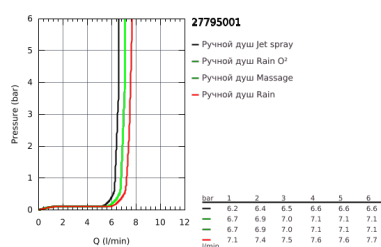

27 795 001 NEW TEMPESTA 100 ДУШЕВОЙ ГАРНИТУР, 4 ВИДА СТРУЙ

ОПИСАНИЕ ПРОДУКТА

- включает в себя:
- ручной душ (28 578)
- душевая штанга, 600 мм (27 523)
- душевой шланг Relexaflex 1750 мм 1/2" x 1/2" (28 154)
- **GROHE DreamSpray** превосходный поток воды
- **GROHE StarLight** хромированное покрытие поверхности
- система **SpeedClean** против известковых отложений
- **внутренний охлаждающий канал** для продолжительного срока службы
- **ShockProof** силиконовое кольцо, предотвращающее повреждение поверхности при падении ручного душа
- может использоваться с проточным водонагревателем