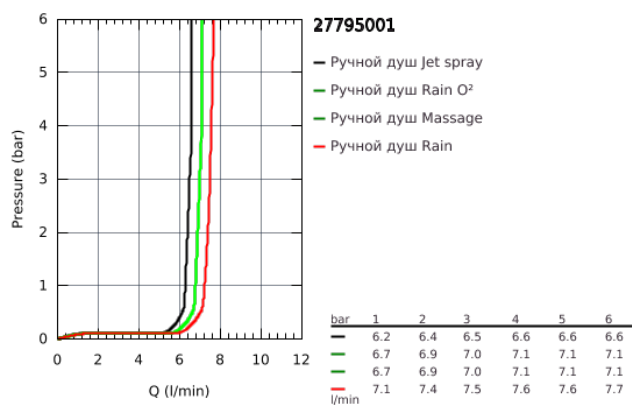

27 795 001 NEW TEMPESTA 100 ДУШЕВОЙ ГАРНИТУР, 4 ВИДА СТРУЙ