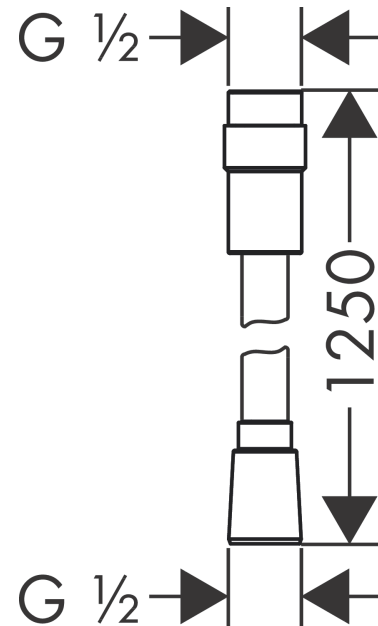

Isiflex**Душевой шланг 125 см с регулировкой напора**Поверхность: **хром** Артикульный номер: **28249000****Описание****Характеристики**

- душевой шланг с металлическим напылением и регулировкой напора
- с пластиковым покрытием, легкий в очистке
- длина душевого шланга: 1,25 м
- шарнирный соединитель предотвращает спутывание шланга
- защита от перегиба
- регулируемый расход от 6 до 16 л/мин
- гайки душевого шланга: коническая гайка с обеих сторон
- соединительная резьба: G 1/2

Продукт**Чертеж**

Isiflex**Душевой шланг 125 см с регулировкой напора**Поверхность: **хром** Артикульный номер: **28249000****Покомпонентное изображение**

Год выпуска: >07/17

Isiflex**Душевой шланг 125 см с регулировкой напора**Поверхность: **хром** Артикульный номер: **28249000****Перечень запасных частей**

Год выпуска: >07/17

Позиция	Описание	Артикульный номер	PC	PU
1	seal	98058000	-	1