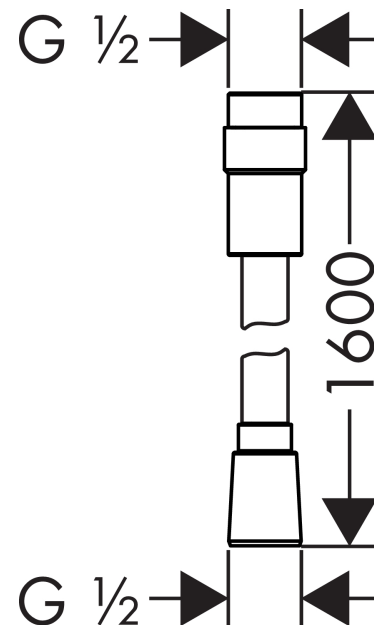

**Isiflex****Душевой шланг 160 см с регулировкой напора**Поверхность: **хром**    Артикульный номер: **28248000****Описание****Характеристики**

- душевой шланг с металлическим напылением и регулировкой напора
- с пластиковым покрытием, легкий в очистке
- длина душевого шланга: 1,60 м
- шарнирный соединитель предотвращает спутывание шланга
- защита от перегиба
- регулируемый расход от 6 до 16 л/мин
- гайки душевого шланга: коническая гайка с обеих сторон
- соединительная резьба: G 1/2

**Продукт****Чертеж**

**Isiflex****Душевой шланг 160 см с регулировкой напора**Поверхность: **хром**    Артикульный номер: **28248000****Покомпонентное изображение**

Год выпуска: &gt;07/17

**Isiflex****Душевой шланг 160 см с регулировкой напора**Поверхность: **хром**    Артикульный номер: **28248000****Перечень запасных частей**

Год выпуска: &gt;07/17

Позиция	Описание	Артикульный номер	PC	PU
1	seal	98058000	-	1