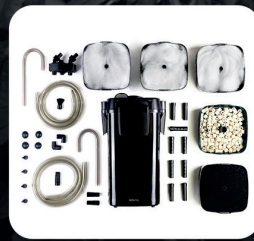

2. Запуск одним движением нужно потянуть на себя рычаг на голове фильтра, затем вернуть его в исходное положение, и фильтр запущен

3. Не нужно ничего докупать в комплекте всё необходимое для установки и подключения

ULTRA FILTER

Современный внешний фильтр, предназначенный для аквариумов среднего и большого объемов.

Полный комплект
фильтрационных
наполнителей

- 1 Удобная система кранов
- 2 Простая система
- 3 BioCeraMAX 600
- 4 Флизелин
- 5 Крупнопориста
- 6 Большой объем канистры
- 7 Объем корзины - 1,9 л

Производитель оставляет за собой право изменить комплектацию наполнителей без предварительного уведомления

ОБЩИЕ ХАРАКТЕРИСТИКИ

Длина электрического кабеля: 150 см

Степень защиты: IPX8

Входное напряжение: 220 - 240 В

Тип аквариума: пресноводный

Диаметр шлангов: 16/22 мм

ДОПОЛНИТЕЛЬНЫЕ ФУНКЦИИ

Возможность любой конфигурации
фильтрационных материалов

Система автоматического
заполнения фильтра водой

Модель	ULTRA FILTER 900	ULTRA FILTER 1200	ULTRA FILTER 1400
Объем аквариума	50 – 200 л	150 – 300 л	250 – 500 л
Мощность помпы	1000 л/ч	1200 л/ч	1400 л/ч
Энергопотребление	12,9 Вт	13,9 Вт	14,8 Вт
Высота подъема воды (максимальная)	160 см	160 см	170 см
Объем канистры количество корзин по 1,9 л	11 л/3 шт.	13,5 л/4 шт.	16 л/5 шт.
Комплект наполнителей	BioCeraMax 600, флизелин, губка крупнопористая	BioCeraMax 600, флизелин 2 шт., крупнопористая губка	BioCeraMax 600, флизелин 3 шт., крупнопористая губка
Размеры с адаптерами (ДхШхВ)	28x28x36 см	28x28x40,5 см	28x28x45 см