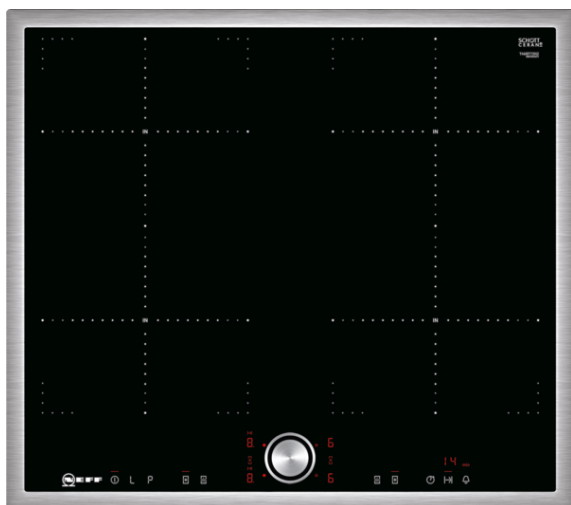

N 70, Индукционная варочная панель, 60 см, черный
T46BT73N2

COOKING PASSION SINCE 1877

Отдельностоящая индукционная варочная панель с управлением Twist Pad

Оснащение

Технические особенности

Обозначение модели/ассортиментная группа : Керамические зоны нагрева

Тип конструкции : Встроенный

Источник энергии : Электро

Количество конфорок для одновременного использования : 4

Размеры ниши для встр. (мм) : 55 x 560-560 x 490-500

Ширина (мм) : 583

Размеры прибора (мм) : 55 x 583 x 513

Размеры прибора в упаковке (мм) (ВхШхГ) : 126 x 753 x 608

Вес нетто (кг) : 12,891

Вес брутто (кг) : 14,1

Индикатор остаточного тепла : Отдельный

Расположение панели управления : Спереди

Осн.материал поверхности : Стеклокерамика

- 60 см ширина
- Рамка из стали по периметру
- 1 конфорка с круглой зоной расширения

Техническая информация

- С помощью функции PowerBoost можно увеличить мощность конфорки до 60%
- 17 ступеней мощности
- Функция quickStart сама активирует конфорку, на которой установлена посуда
- С помощью функции reStart варочная поверхность сохраняет все настройки, и их можно восстановить после автоотключения
- Функция поддержания тепла для всех зон нагрева