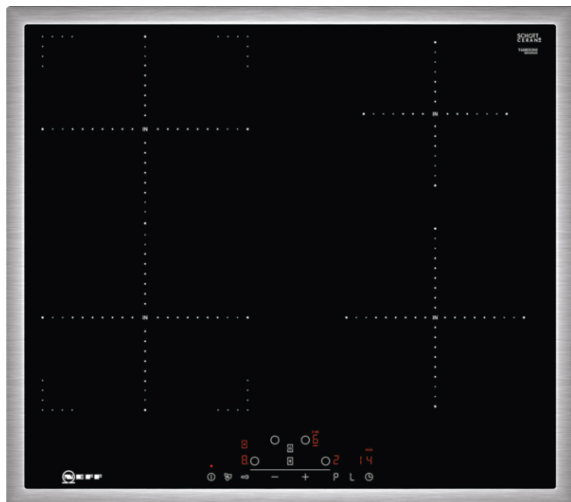

N 70, Индукционная варочная панель, 60 см, черный
T46BD53N2

COOKING PASSION SINCE 1877

Встраиваемая индукционная варочная поверхность с управлением Touch Control

Оснащение

Технические особенности

Обозначение модели/ассортиментная группа : Керамические зоны нагрева

Тип конструкции : Встроенный

Источник энергии : Электро

Количество конфорок для одновременного использования : 4

Размеры ниши для встр. (мм) : 55 x 560-560 x 490-500

Ширина (мм) : 583

Размеры прибора (мм) : 55 x 583 x 513

Размеры прибора в упаковке (мм) (ВхШхГ) : 126 x 753 x 608

Вес нетто (кг) : 12,091

Вес брутто (кг) : 13,3

Индикатор остаточного тепла : Отдельный

Расположение панели управления : Спереди

Осн.материал поверхности : Стеклокерамика

Размерные чертежи