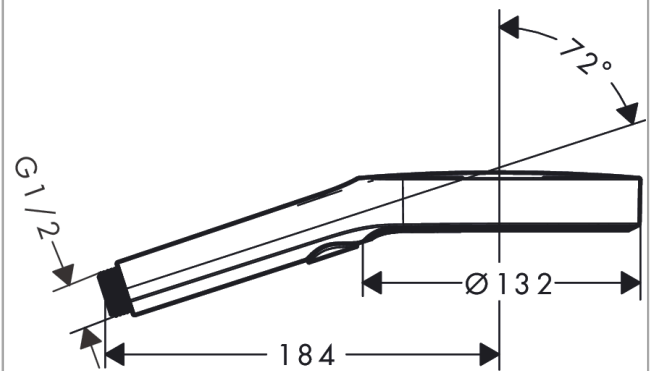

Rainfinity

Ручной душ 130 3jet

Поверхности : **матовый белый**

Артикульный номер: **26864700**

Описание

Характеристики

- размер душевого диска: 132 мм
- тип струи: PowderRain, Intense PowderRain, MonoRain
- удобное переключение типов струи с помощью кнопки Select
- максимальный расход воды при 3 бар: 14 л/мин
- с внутренней подачей воды
- промывающийся грязеулавливающий фильтр
- соединительная резьба G 1/2
- подходит для проточных водонагревателей

Технология

Награды за дизайн

Продукт

Чертеж

График расхода воды

Расход измерен практически с помощью соответствующей арматуры (термостат/смеситель/скрытый клапан).