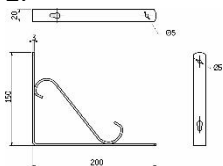

Инструкция по сборке:

1.

Комплектация:

№ поз.	Наименование детали	Размер, мм	кол-во, шт.
1	Полка навесная «Соната»	600*200	1
2	Полкодержатель (консоль) металлический (черный)	150*200	2
3	Саморез универсальный (для крепления полки к консолям)	3,5x16	4

2.

3.

Полка навесная «Соната»

П-1.1С 600*200*150

Инструкция по эксплуатации:

Качество и комплектность изделия рекомендуется проверять в магазине при покупке в распакованном виде. Согласно схеме сборки прикрепить необходимую фурнитуру. Во избежание появления царапин, сборку необходимо проводить на мягком подстилочном материале. В процессе эксплуатации изделий необходимо периодически затягивать ослабленные винтовые соединения. Так как материалы стен различаются, шурупы для фиксации на стене не прилагаются. Используйте крепежные средства, подходящие для типа ваших стен.