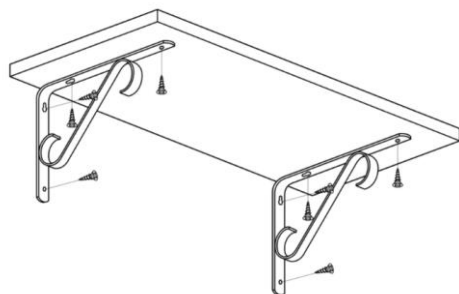

Инструкция по сборке:

1.

Комплектация:

№ поз.	Наименование детали	Размер, мм	кол-во, шт.
1	Полка навесная «Соната»	600*200	1
2	Полкодержатель (консоль) металлический (черный)	150*200	2
3	Саморез универсальный (для крепления полки к консолям)	3,5x16	4

2.

3.

Полка навесная «Соната»

П-1.1С 600*200*150

Инструкция по эксплуатации:

Качество и комплектность изделия рекомендуется проверять в магазине при покупке в распакованном виде. Согласно схеме сборки прикрепить необходимую фурнитуру. Во избежание появления царапин, сборку необходимо проводить на мягком подстилочном материале. В процессе эксплуатации изделий необходимо периодически затягивать ослабленные винтовые соединения. Так как материалы стен различаются, шурупы для фиксации на стене не прилагаются. Используйте крепежные средства, подходящие для типа ваших стен.