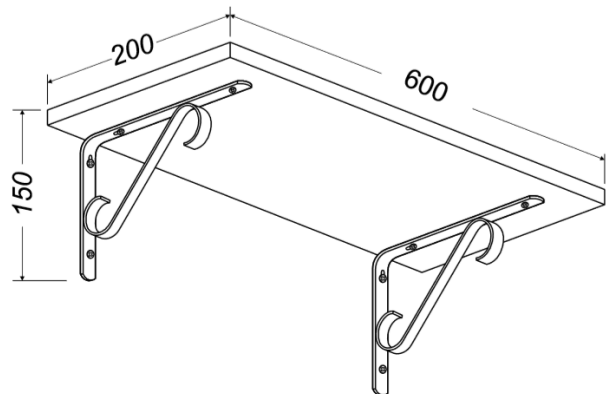

Инструкция по сборке:

1.

Комплектация:

№ поз.	Наименование детали	Размер, мм	кол-во, шт.
1	Полка навесная «Соната»	600*200	1
2	Полкодержатель (консоль) металлический (черный)	150*200	2
3	Саморез универсальный (для крепления полки к консолям)	3,5x16	4

2.

3.

Полка навесная «Соната»

П-1.1С 600*200*150

Инструкция по эксплуатации:

Качество и комплектность изделия рекомендуется проверять в магазине при покупке в распакованном виде. Согласно схеме сборки прикрепить необходимую фурнитуру. Во избежание появления царапин, сборку необходимо проводить на мягком подстилочном материале. В процессе эксплуатации изделий необходимо периодически затягивать ослабленные винтовые соединения. Так как материалы стен различаются, шурупы для фиксации на стене не прилагаются. Используйте крепежные средства, подходящие для типа ваших стен.