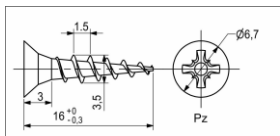

Инструкция по сборке:

1.

Комплектация:

№ поз.	Наименование детали	Размер, мм	кол-во, шт.
1	Полка навесная «Соната»	600*200	1
2	Полкодержатель (консоль) металлический (черный)	150*200	2
3	Саморез универсальный (для крепления полки к консолям)	3,5x16	4

2.

3.

Полка навесная «Соната»

П-1.1С 600*200*150

Инструкция по эксплуатации:

Качество и комплектность изделия рекомендуется проверять в магазине при покупке в распакованном виде. Согласно схеме сборки прикрепить необходимую фурнитуру. Во избежание появления царапин, сборку необходимо проводить на мягком подстилочном материале. В процессе эксплуатации изделий необходимо периодически затягивать ослабленные винтовые соединения. Так как материалы стен различаются, шурупы для фиксации на стене не прилагаются. Используйте крепежные средства, подходящие для типа ваших стен.