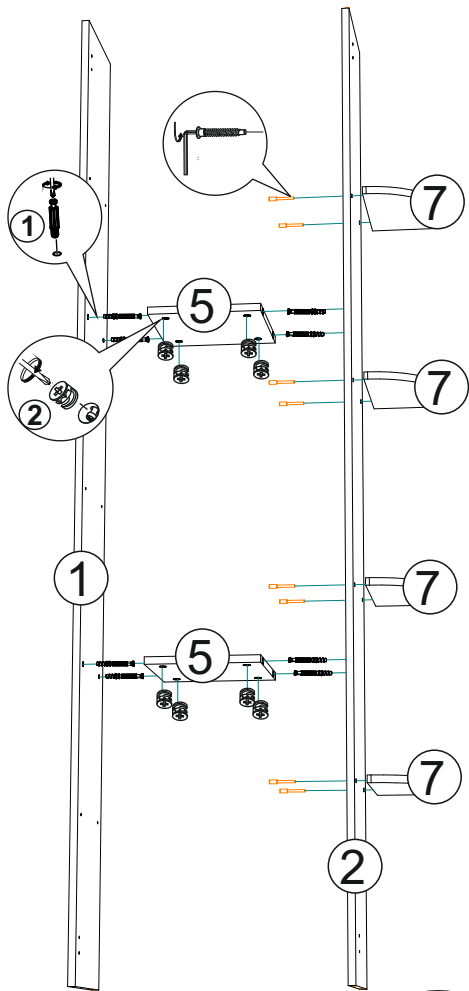

Комплектация фурнитурой

Обозначение	Наименование	Кол-во	Ед изм
	Евровинт 6x50	28	шт.
	Еврокюч	1	шт.
	Заглушка для евровинта дуб саном	12	шт.
	Заглушка для эксцентрика дуб саном	8	шт.
	Опора прямоугольная 20 мм.	6	шт.
	Петля 4-х шарнирная накладная	4	шт.
	Полкодержатель (хром)	12	шт.
	Ручка 160	1	шт.
	Шуруп 4x16	35	шт.
	Шуруп на ручку	2	шт.
	Эксцентриковая стяжка	8	кмпл.

2

3

4

5