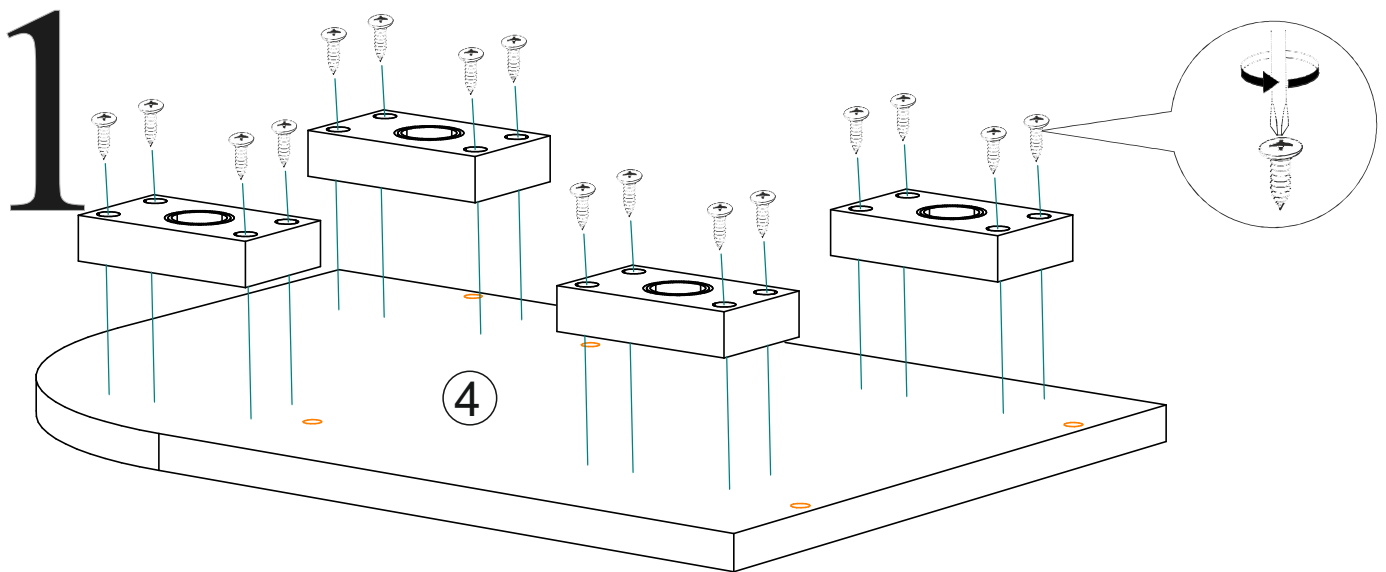

Комплектация деталями				
Поз.	Наименование	Кол-во	Длина	Ширина
1	Боковина левая	1	2124	268
2	Боковина правая	1	2124	268
3	Боковина	1	2124	440
4	Крышка	2	460	304
5	Вязка	2	268	248
6	Полка	3	268	248
7	Вязка	4	266	158
8	Створка	1	2118	276

Комплектация фурнитурой

Обозначение	Наименование	Кол-во	Ед изм
	Евровинт 6x50	28	шт.
	Еврокюч	1	шт.
	Заглушка для евровинта дуб саном	12	шт.
	Заглушка для эксцентрика дуб саном	8	шт.
	Опора прямоугольная 20 мм.	6	шт.
	Петля 4-х шарнирная накладная	4	шт.
	Полкодержатель (хром)	12	шт.
	Ручка 160	1	шт.
	Шуруп 4x16	35	шт.
	Шуруп на ручку	2	шт.
	Эксцентриковая стяжка	8	кмпл.

Качество мебели зависит от качества сборки.
Рекомендуем доверить сборку специалистам.

Необходимый инструмент для сборки.
Рекомендуем сборку производить вдвоем.