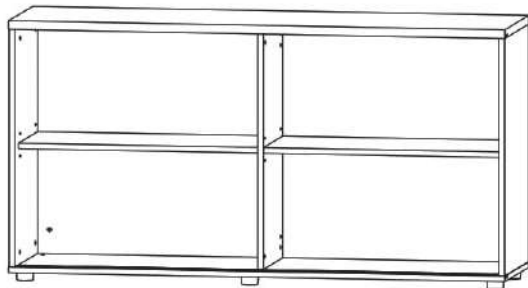

Корпус шкафа купе

Вид	Наименование	Кол-во
	Шток эксцентрика	18
	Эксцентрик	18
	Шкант	12
	Опора регулируемая	6
	Полкодержатель VB	8
	Шток полкодержателя VB	8
	Заглушка D5	16

Треки для дверей-купе уже установлены в крышу и дно.

Поз	Наименование	Кол-во
1	Топ	1
2	Боковина левая	1
3	Боковина правая	1
4	Дно	1
5	Стенка задняя	1
6	Полка	2
7	Перегородка	1