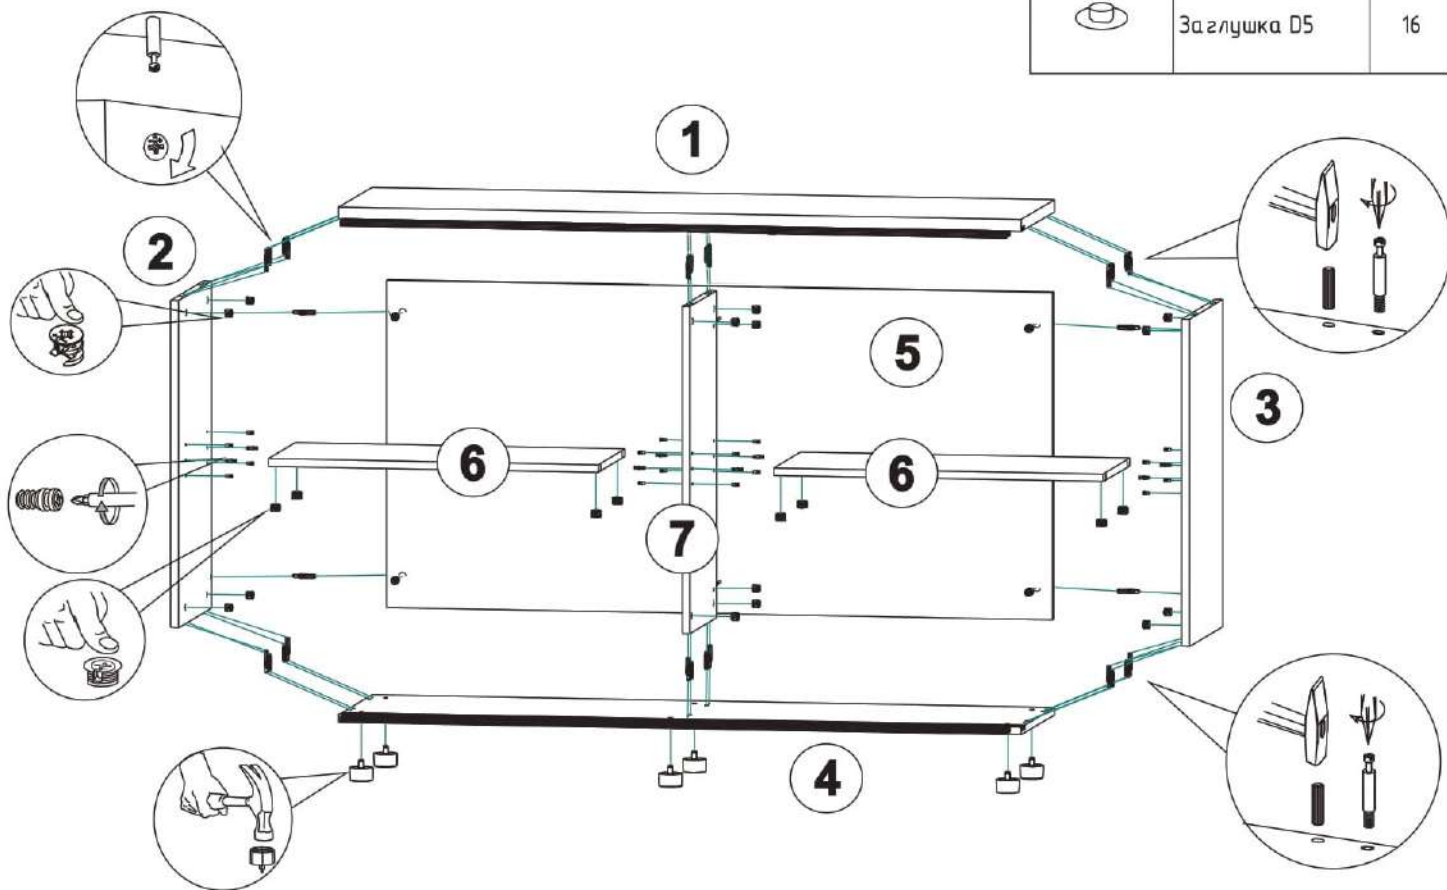

Корпус шкафа купе

Вид	Наименование	Кол-во
	Шток эксцентрика	18
	Эксцентрик	18
	Шкант	12
	Опора регулируемая	6
	Полкодержатель VB	8
	Шток полкодержателя VB	8
	Заглушка D5	16

Треки для дверей-купе уже установлены в крышу и дно.

Поз	Наименование	Кол-во
1	Топ	1
2	Боковина левая	1
3	Боковина правая	1
4	Дно	1
5	Стенка задняя	1
6	Полка	2
7	Перегородка	1