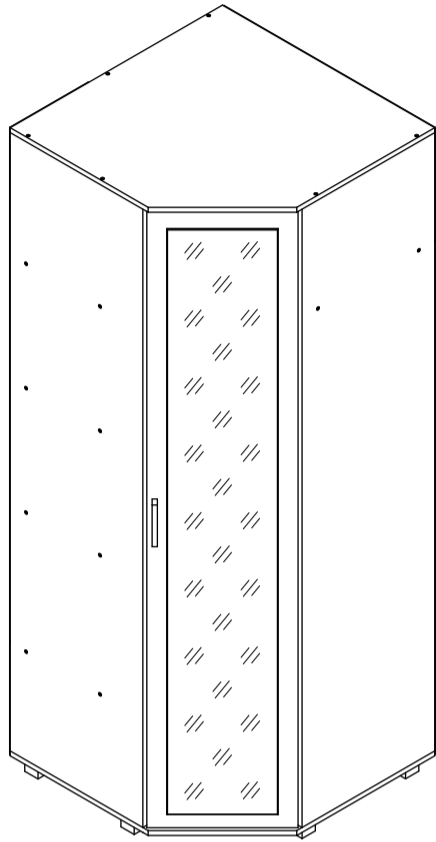

### ПАСПОРТ ИЗДЕЛИЯ

Угловой шкаф «Ева»

# E58

габаритные размеры изделия: 2100x800x800