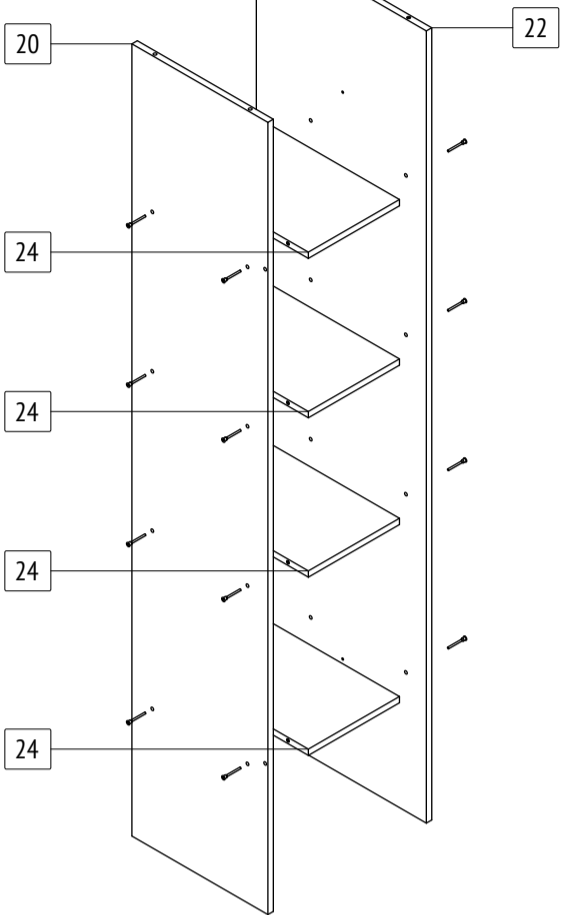

возможна сборка в
зеркальном исполнении

1