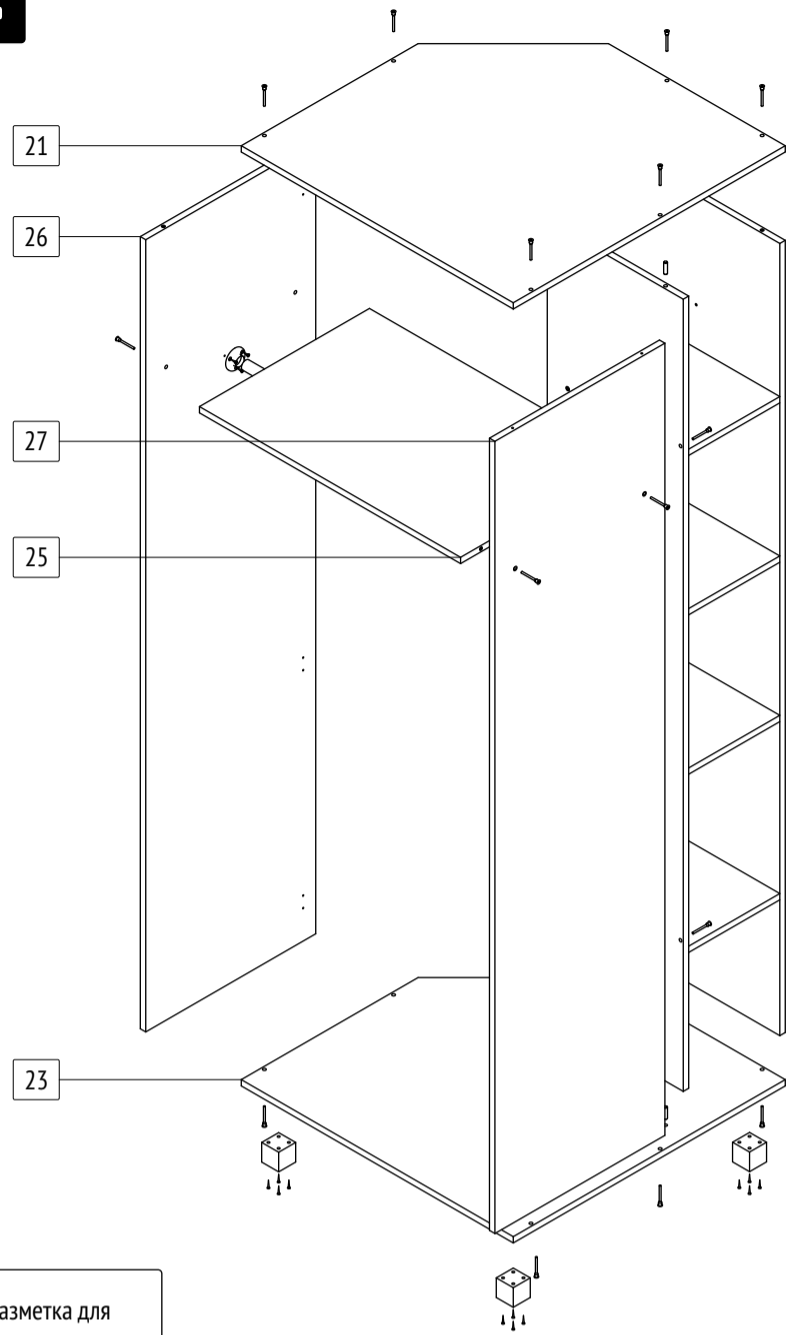

2

Разметка для
установки опор
отсутствует.

3