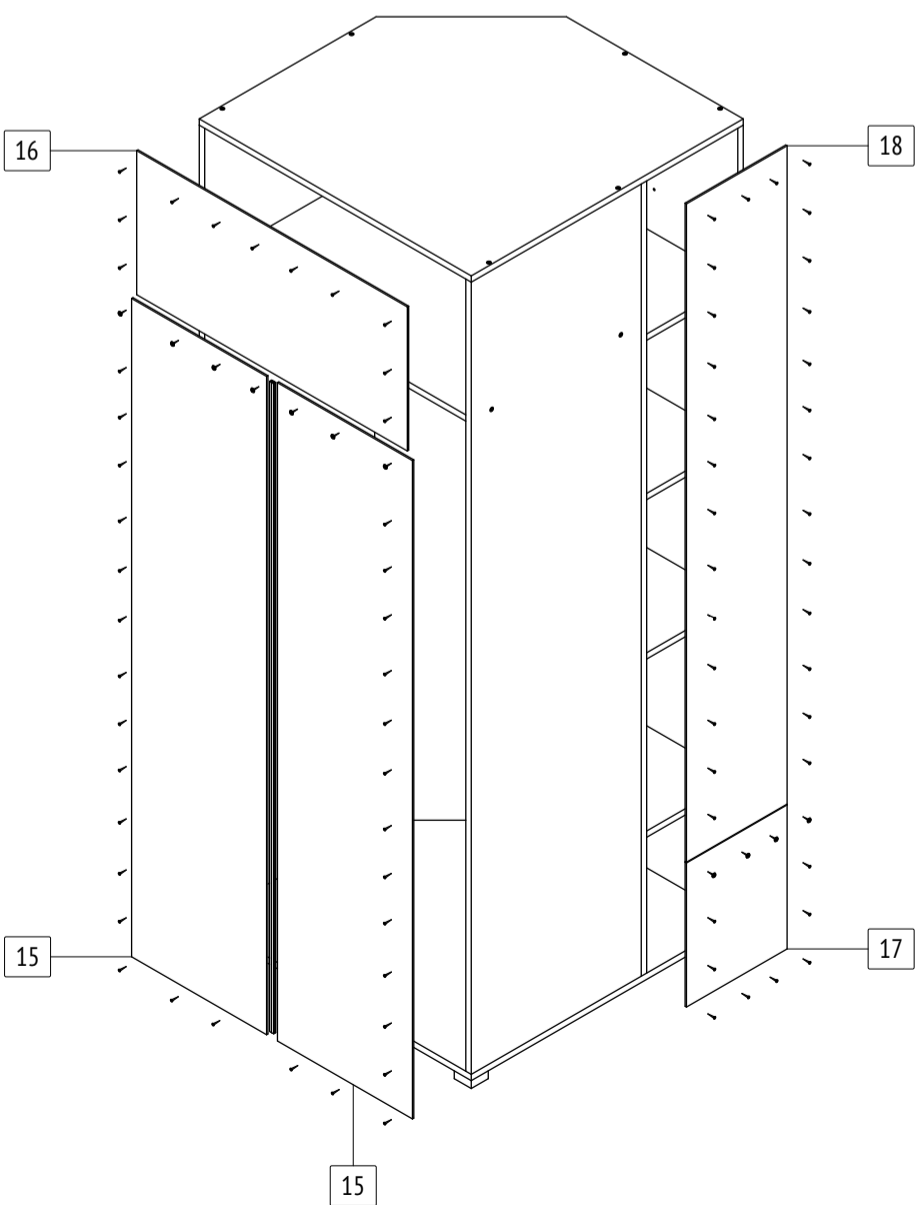

возможна сборка в
зеркальном исполнении

1

2

Разметка для
установки опор
отсутствует.

3

4