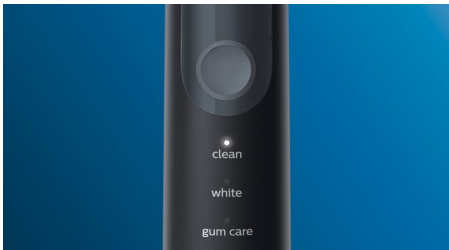

PHILIPS

sonicare

Электрическая звуковая
зубная щетка

ProtectiveClean 5100

Встроенный датчик давления

3 режима

Функция BrushSync

с дезинфектором

- Продвинутая звуковая технология Philips Sonicare
- Уведомляет о чрезмерном давлении
- Синхронизация зубной щетки и чистящих насадок

Создано для вас

- Знает, когда нужно заменить чистящую насадку
- Следит за длительностью чистки
- Комфорт в поездке

Особенности

Возвращает зубам естественную белизну

Воспользуйтесь чистящей насадкой W DiamondClean, чтобы удалить поверхностные потемнения эмали и сделать улыбку белее. Клинически доказано, что благодаря области в центре, состоящей из густых щетинок, насадка может сделать зубы белее всего за одну неделю.

Три режима

Эта зубная щетка обеспечивает уход в соответствии с индивидуальными потребностями благодаря трем режимам. Режим Clean (Чистка) — стандартный режим для отличной ежедневной чистки. White (Осветление) — идеальный режим для удаления поверхностных потемнений. Gum Care (Уход за деснами) — плюс минута чистки с пониженной интенсивностью для бережного массажа десен.