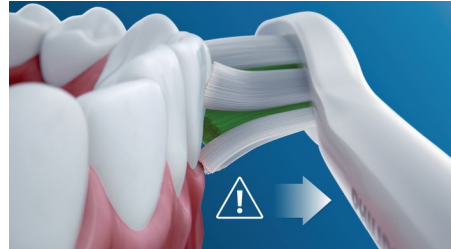

Вы слишком сильно давите на щетку?

Сами вы, возможно, не замечаете, что слишком сильно надавливаете на зубы, однако это отлично чувствует ваша щетка. При касании десен щетка издает звуковые сигналы, напоминая уменьшить давление.