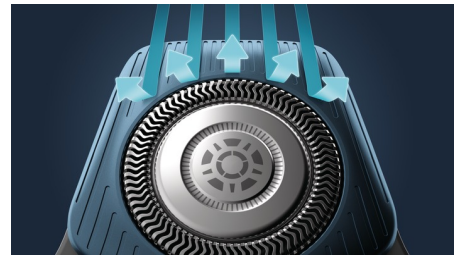

Датчик мощности

Интеллектуальный датчик измеряет параметры щетины 125 раз в секунду, а технология автоматически адаптирует мощность бритвы для максимально бережного и эффективного бритья.

Подвижные головки 360-D

Новая форма бритвенных головок разработана для более высокой точности срезания щетины. Их поверхность оснащена продольными прорезями, которые направляют волос в положение оптимальное для максимально качественного среза лезвием.