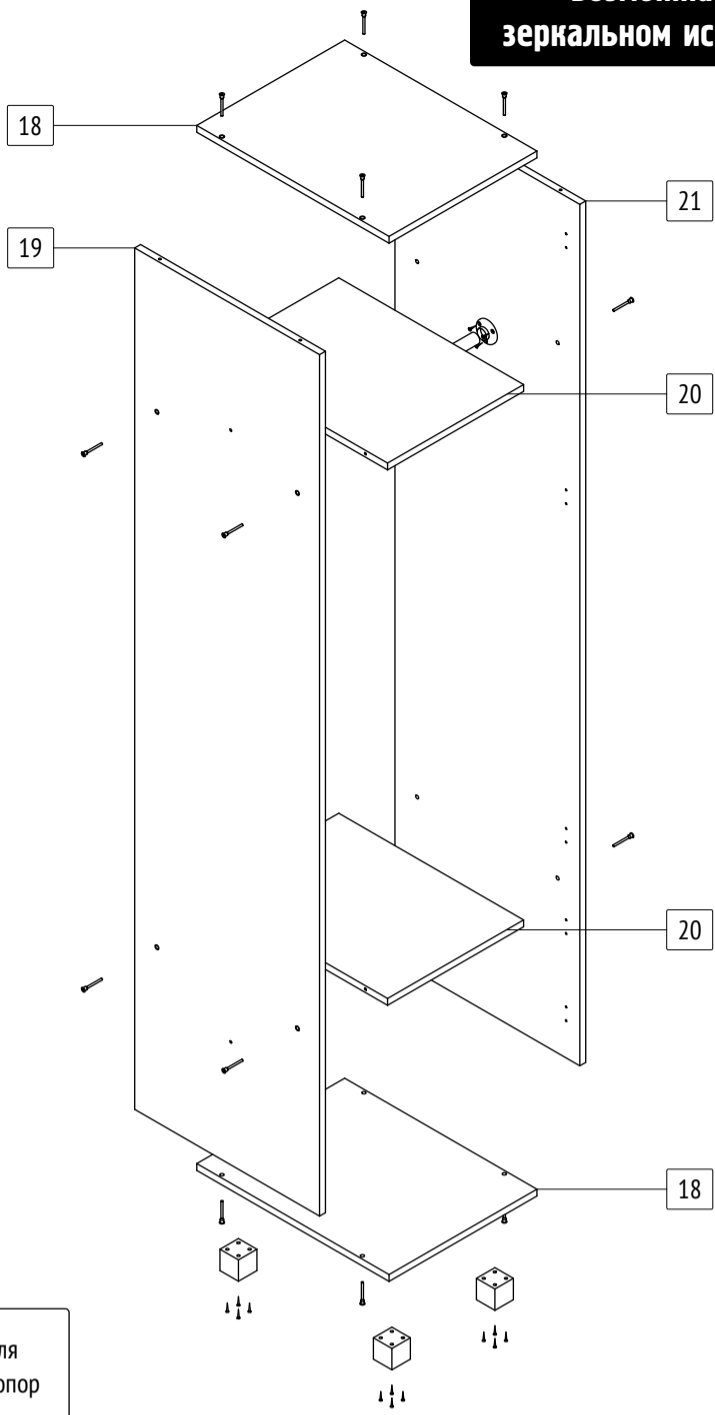

возможна сборка в
зеркальном исполнении

1

Разметка для
установки опор
отсутствует.

2