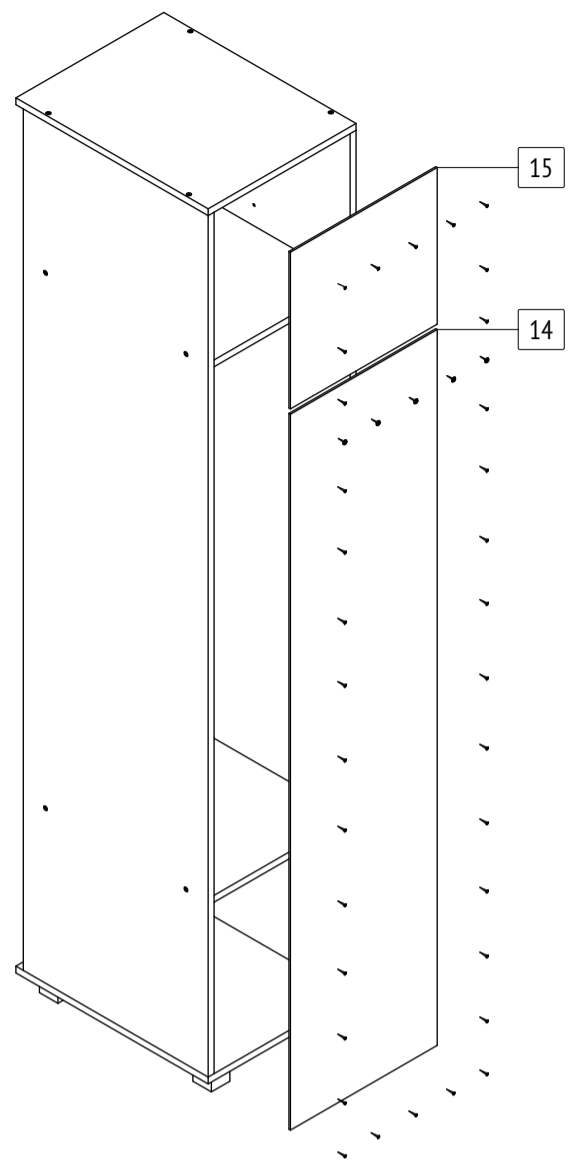

возможна сборка в
зеркальном исполнении

1

Разметка для
установки опор
отсутствует.

2

3