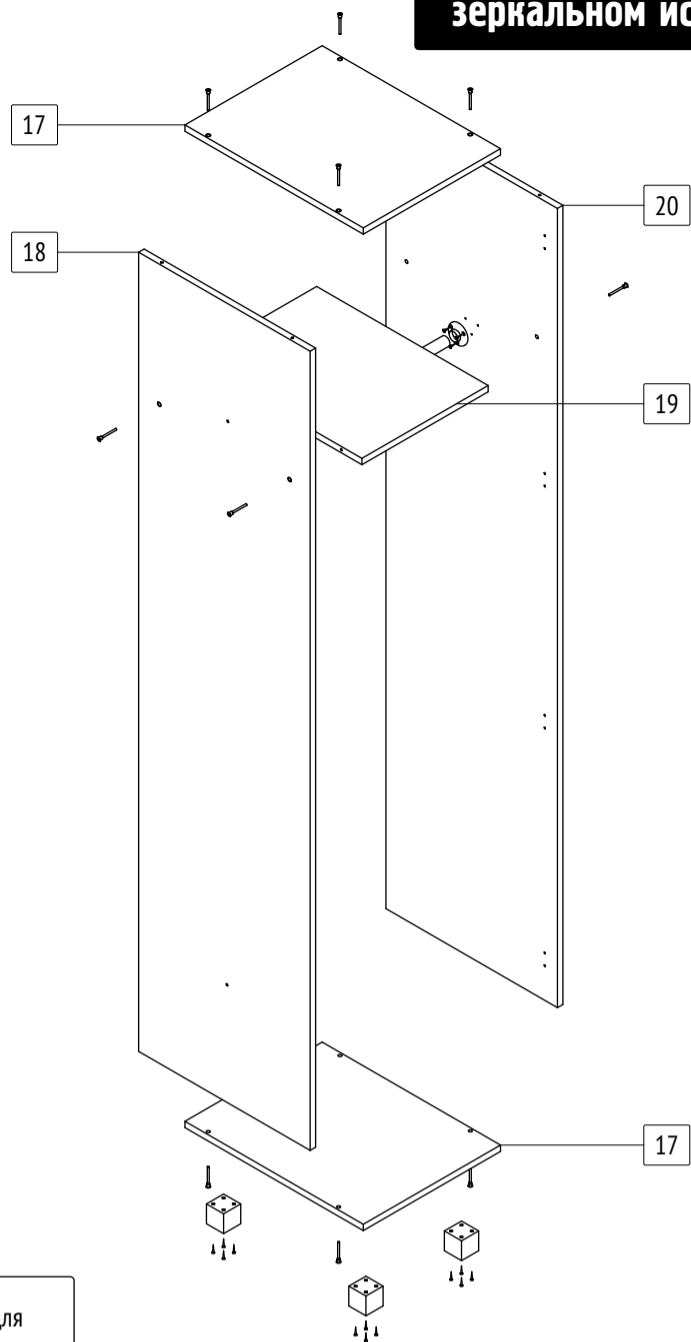

1

Возможна сборка в зеркальном исполнении

! Разметка для установки опор
● отсутствует.

2