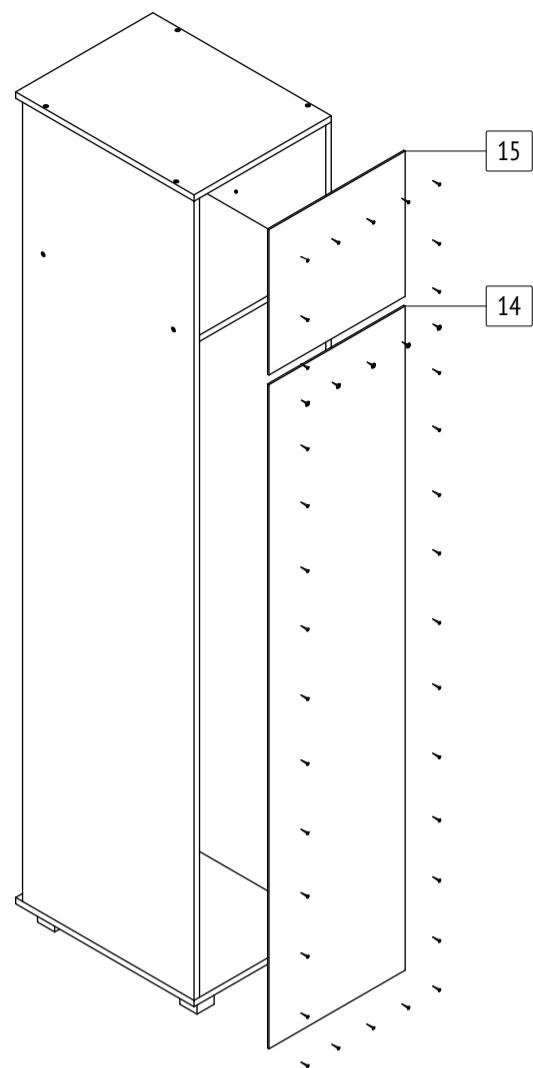

1

Возможна сборка в зеркальном исполнении

! Разметка для установки опор
● отсутствует.

2

3