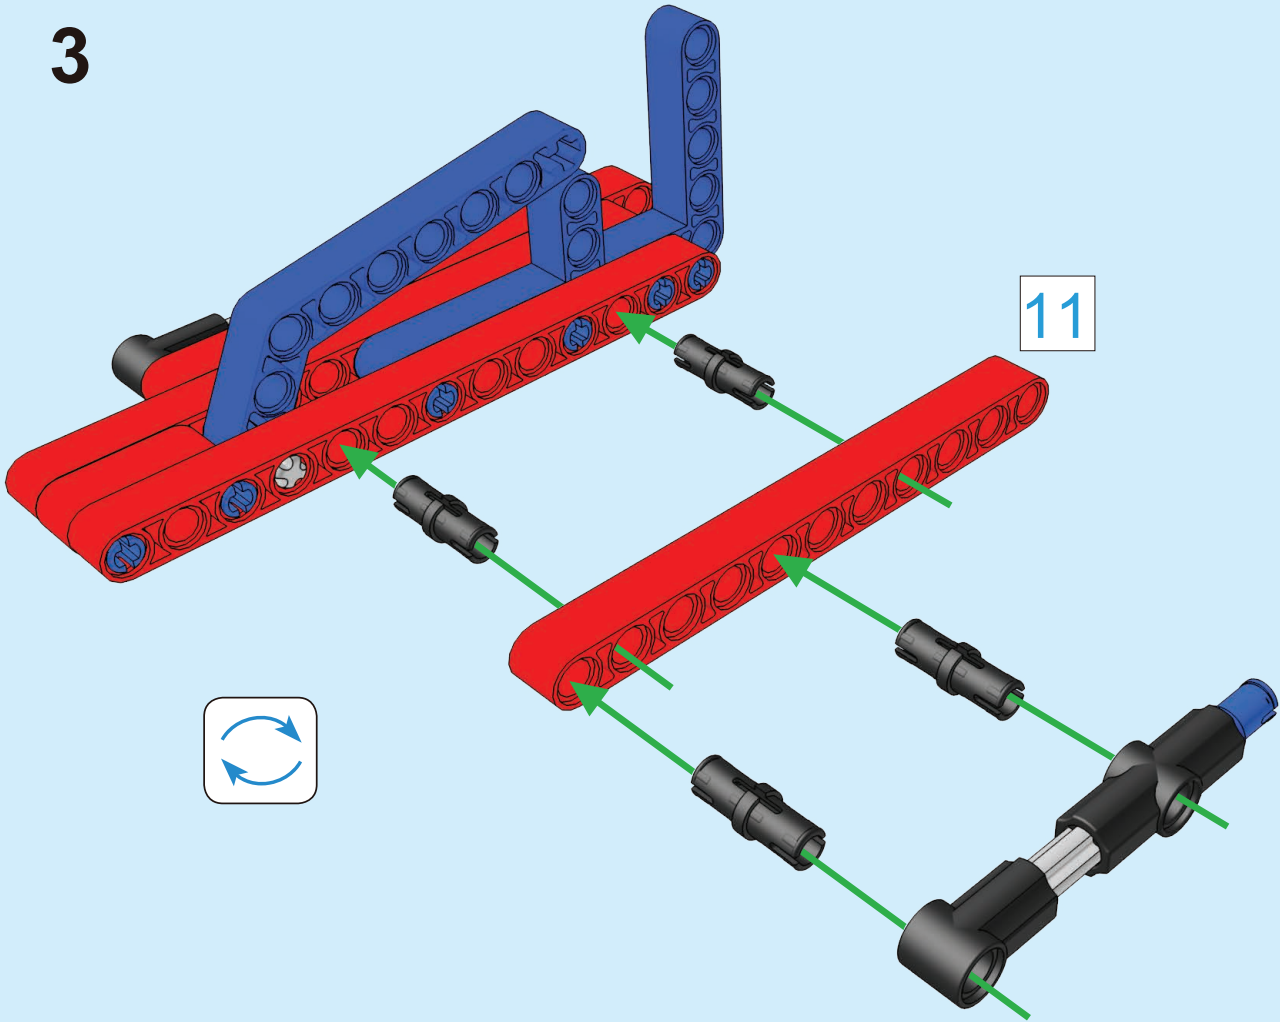

13

ND PLAY

• СЕРИЯ NDP •

КОСМИЧЕСКИЙ ЧЕЛНОК

инструкция

2

3

11

2.4cm

4

5

7

8

9

10