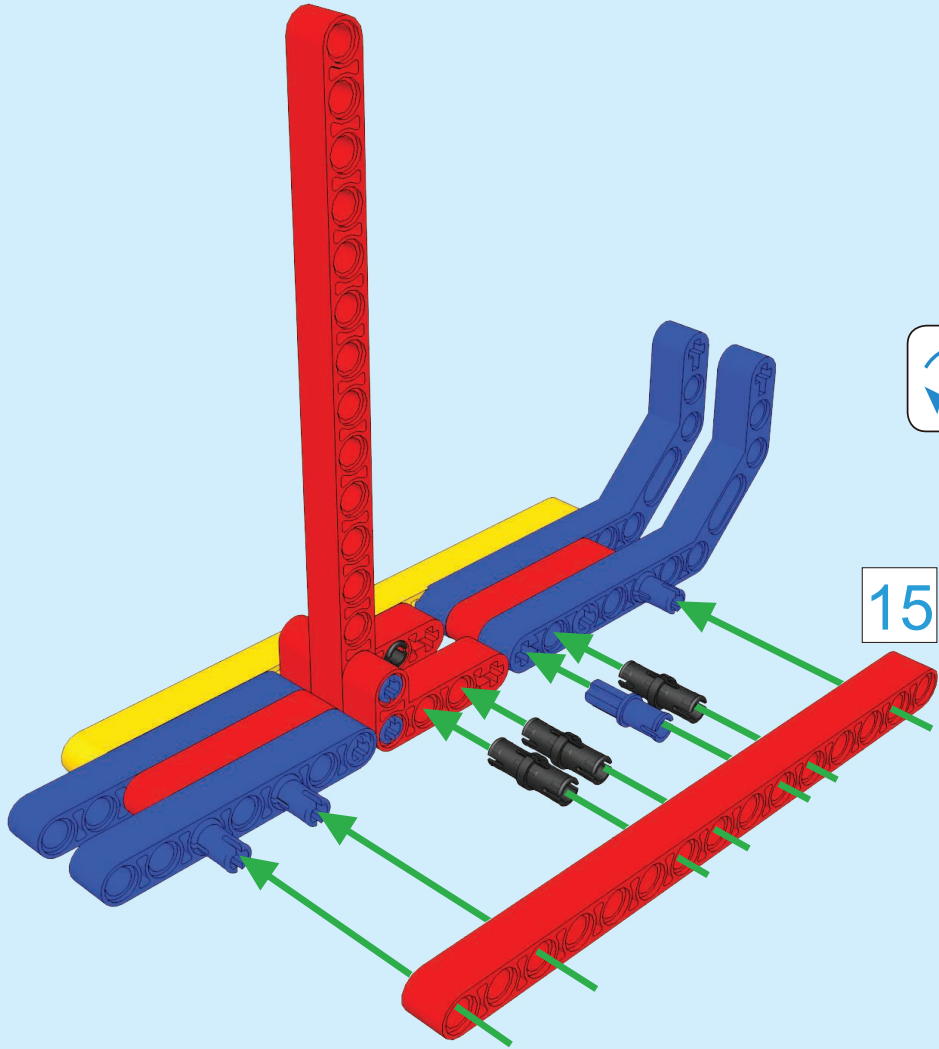

9

10

11

12

9

13

14

СТАНОК-КАЧАЛКА

инструкция

ND PLAY

• СЕРИЯ NDP •

1

2

3

15

15

4

5

6

15

3.2cm

7

5

9