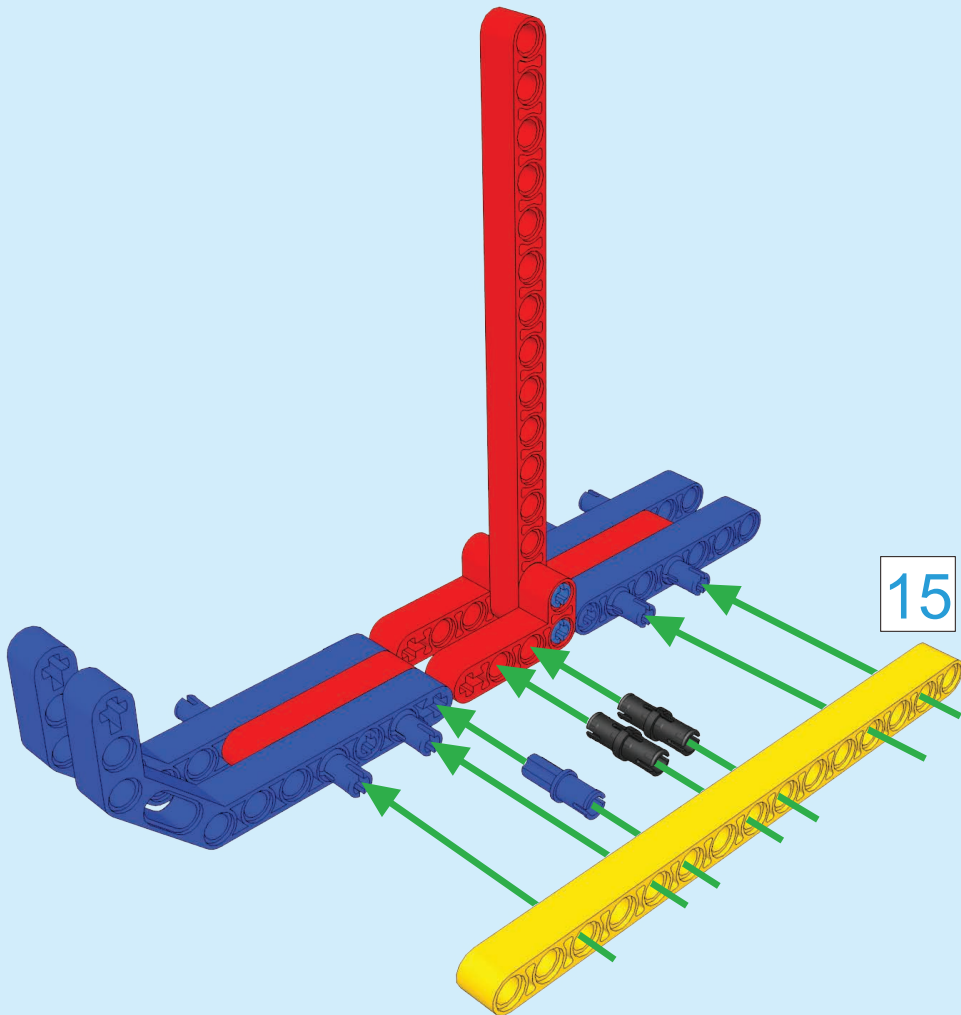

9

10

11

12

9

13

14

СТАНОК-КАЧАЛКА

инструкция

ND PLAY

• СЕРИЯ NDP •

1

2

3

15

15

4

5

6

15

3.2cm

7

5

9