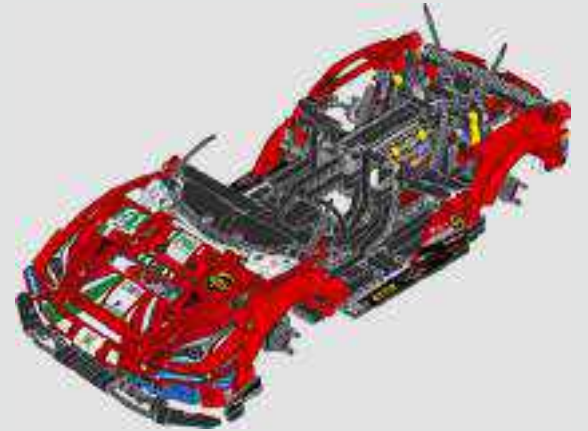

I concetti di passione e competizione sono sempre stati una parte intrinseca del DNA Ferrari. La 488 GTE è stata progettata appositamente per la pista, in particolare per le gare di endurance e si è dimostrata un'auto estremamente robusta e affidabile.

Lars Krogh Jensen progetta modelli LEGO® Technic da 28 anni: "catturare le linee curve della 488 GTE è stato impegnativo, ma sono soddisfatto del risultato finale".

A LONG HISTORY OF SUCCESS

Una lunga storia di successi

La 488 GTE incarna perfettamente la filosofia della Ferrari: utilizzare il mondo delle corse per testare soluzioni da adottare successivamente nelle sue vetture da strada. Alla fine dell'anno solare 2019, la 488 GTE ha preso parte a 70 gare, con 26 vittorie, 18 pole position, 70 podi e 4 campionati vinti.

“

TO BUILD A CAR... THAT FLIES WITHOUT LEAVING THE GROUND...”

Costruire un'auto... che vola senza staccarsi da terra...”

Enzo Ferrari

1

2

3

4