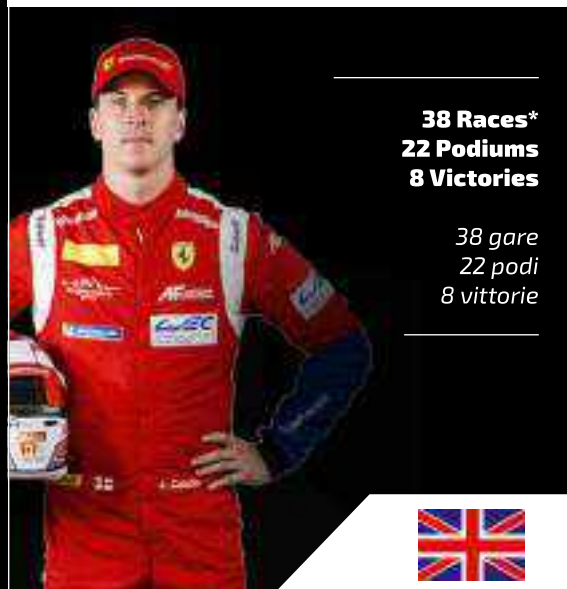

The Ferrari and AF Corse partnership has produced many team and constructors' world titles throughout the years. In the 2018-2019 Super Season, the team came out on top within its race class at two races, with James Calado, Alessandro Pier Guidi and Daniel Serra at the wheel of the 488 GTE number 51.

La partnership tra Ferrari e AF Corse ha prodotto nel corso degli anni numerosi titoli mondiali. Nella Super Season 2018-2019, il team si è classificato al vertice della sua classe in due gare, con James Calado, Alessandro Pier Guidi e Daniel Serra al volante della 488 GTE numero 51.

ALESSANDRO PIER GUIDI

38 Races*
21 Podiums
10 Victories

38 gare
21 podi
10 vittorie

JAMES CALADO

38 Races*
22 Podiums
8 Victories

38 gare
22 podi
8 vittorie

DANIEL SERRA

11 Races*
3 Podiums
2 Victories