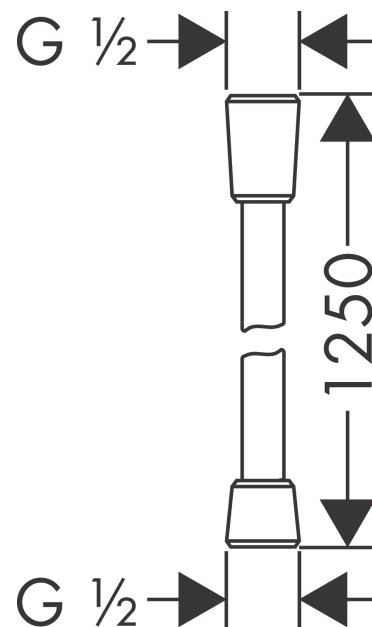

**Isiflex****Душевой шланг 125 см**Поверхности : **хром**    Артикульный номер: **28272000****Описание****Характеристики**

- душевой шланг с металлическим напылением
- легкоочищаемая пластмассовая оболочка
- длина шланга: 1,25 м
- со стороны душа упорный подшипник, предотвращающий перекручивание душевого шланга
- с защитой от изломов

**Награды за дизайн****Продукт****Чертеж**

**Isiflex****Душевой шланг 125 см**Поверхности : **хром**    Артикульный номер: **28272000**

## Покомпонентное изображение

Год выпуска: &gt;12/00

**Isiflex****Душевой шланг 125 см**Поверхности : **хром**    Артикульный номер: **28272000****Перечень запасных частей**

Год выпуска: &gt;12/00

Позиция	Описание	Артикульный номер	PC	PU
1	seal	98058000	-	1