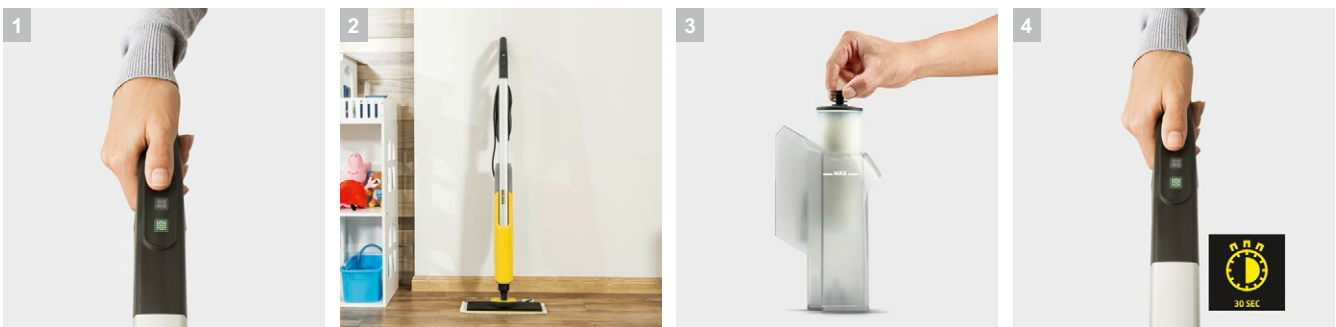

## SC 2 Upright EasyFix

При тщательной очистке твердых напольных покрытий при помощи паровой швабры SC 2 Upright EasyFix уничтожаются 99,99 % вирусов\* и распространенных в быту бактерий\*\*.

MISSING  
PICTURE:  
D:\  
IM0079433

### 2 Тонкий дизайн и насадка для пола с гибким шарнирным соединением

- Шарнир обеспечивает удобную работу человеку любого роста и тщательную очистку благодаря хорошему контакту насадки с полом.

### 3 Работа без перерывов и защита от накипи

- Благодаря картриджу, который защищает от накипи, вода автоматически умягчается
- Доливка воды в съемный бак осуществляется легко и в любое время, что исключает неоправданные перерывы в работе.

### Технические характеристики

№ для заказа	1.513-345.0	
Штрих-код (EAN)	4054278728452	
	Уничтожение до 99,999 % коронавирусов * и 99,9 % бактерий**	
Площадь уборки от 1 заправки	м <sup>2</sup>	прим. 50
Мощность нагревателя	Вт	1600
Длина кабеля	м	5
Время нагрева	мин	0,5
объем бака для воды	л	0,4
Параметры электросети	~ / В / Гц	1 / 220 – 240 / 50 – 60
Масса (без принадлежностей)	кг	2,54
Масса (с упаковкой)	кг	3,8
Размеры (Д × Ш × В)	мм	314 × 168 × 1185