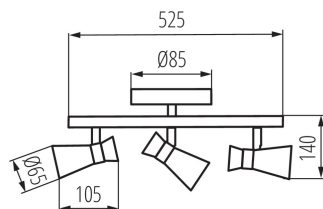

Светильник настенно-потолочный

5905339291165

DESIGN
unique

Kanlux MILENO — это ответ на новейшие тенденции. Интересный дизайн, блеск и небанальная форма — это преимущества этой серии. Большое количество моделей светильников Kanlux MILENO - это намного больше возможностей для аранжировки.

ОБЩИЕ ДАННЫЕ:

Цвет: черный / золотистый

Место монтажа: для установки на стене, для установки на потолке

Место использования: внутри

Минимальное расстояние от освещенного объекта: 0,5m

Сменный источник света: да

в комплекте источники света: нет

Длина [мм]: 525

Ширина [мм]: 105

Высота [мм]: 140

ТЕХНИЧЕСКИЕ ПАРАМЕТРЫ:

Номинальное напряжение [В]: 220-240 AC

Номинальная частота [Гц]: 50/60

Максимальная мощность [Вт]: 3 x max 35

Класс защиты от поражения электрическим током: I

Источник света: PAR16

Цоколь: GU10

Диапазон температуры окружающей среды, воздействию которой может подвергаться изделие [°C]: 5÷25

Светильник адаптирован к источникам света с классами энергоэффективности: A++, A+, A, B, C, D, E

Материал корпуса: сталь

Вид соединения: клеммник винтовой

Диапазон сечения применяемых кабелей [мм²]: 1÷2,5

Диапазон горизонтальной регулировки светильника [°]: 300

Диапазон вертикальной регулировки светильника [°]: 80

Степень защиты IP: 20

ДАННЫЕ ЛОГИСТИКИ:

Единица измерения: штука

Как упаковано: 8

Количество штук в промежуточной упаковке: 1

Количество штук в групповой упаковке: 8