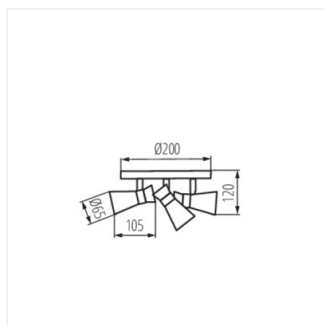

MILENO EL-30