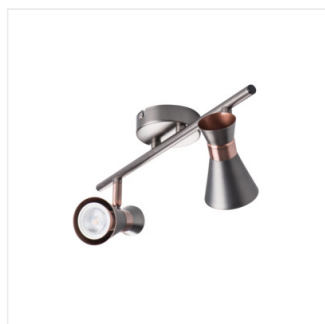

MILENO

Светильник настенно-потолочный

DESIGN
GN
unique

[V] 220-240 AC	[Hz] 50/60	PAR16	GU10		IP 20	
[°C] 5÷25		300	80		[mm ²] 1÷2,5	0,5m

MILENO EL-10 B-AG	29110	max 35	черный / золотистый
MILENO EL-10 ASR-AN	29111	max 35	серебро / медь
MILENO EL-30 B-AG	29112	3 x max 35	черный / золотистый
MILENO EL-30 ASR-AN	29113	3 x max 35	серебро / медь
MILENO EL-2I B-AG	29114	2 x max 35	черный / золотистый
MILENO EL-2I ASR-AN	29115	2 x max 35	серебро / медь
MILENO EL-3I B-AG	29116	3 x max 35	черный / золотистый
MILENO EL-3I ASR-AN	29117	3 x max 35	серебро / медь
MILENO EL-4I B-AG	29118	4 x max 35	черный / золотистый
MILENO EL-4I ASR-AN	29119	4 x max 35	серебро / медь

Споты потолочные Kanlux MILENO — это ответ на новейшие тенденции. Дизайн, блеск и форма выделяют данную серию из большого ассортимента. А самые востребованные модели от 1 до 4 точек позволят создать единую композицию при помощи разных сочетаний как по цвету, так и по количеству спотов. Сменный источник света GU10 позволит сделать окончательный штрих в создании интерьера так как позволит подобрать мощность, цветовую температуру и световой поток подходящий именно под ваш проект.

- Материал корпуса: сталь

MILENO

Светильник настенно-потолочный

MILENO EL-10 ASR-AN

MILENO EL-30 B-AG

MILENO EL-30 ASR-AN

MILENO EL-21 B-AG

MILENO EL-21 ASR-AN

MILENO EL-31 B-AG

MILENO EL-31 ASR-AN

MILENO EL-41 B-AG

MILENO EL-41 ASR-AN

MILENO

Светильник настенно-потолочный

MILENO EL-10

MILENO EL-30