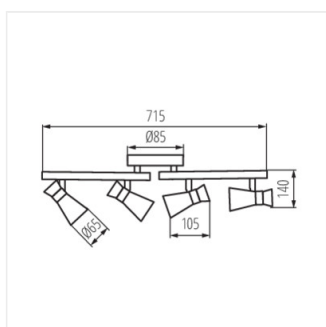

MILENO EL-41