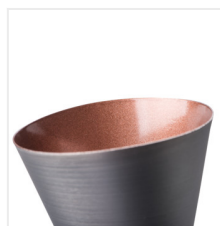

MILENO

Светильник настенно-потолочный

DESIGN
GN
unique

[V] 220-240 AC	[Hz] 50/60	PAR16	GU10		IP 20	
[°C] 5÷25		300	80		[mm ²] 1÷2,5	0,5m

MILENO EL-10 B-AG	29110	max 35	черный / золотистый
MILENO EL-10 ASR-AN	29111	max 35	серебро / медь
MILENO EL-30 B-AG	29112	3 x max 35	черный / золотистый
MILENO EL-30 ASR-AN	29113	3 x max 35	серебро / медь
MILENO EL-2I B-AG	29114	2 x max 35	черный / золотистый
MILENO EL-2I ASR-AN	29115	2 x max 35	серебро / медь
MILENO EL-3I B-AG	29116	3 x max 35	черный / золотистый
MILENO EL-3I ASR-AN	29117	3 x max 35	серебро / медь
MILENO EL-4I B-AG	29118	4 x max 35	черный / золотистый
MILENO EL-4I ASR-AN	29119	4 x max 35	серебро / медь

Споты потолочные Kanlux MILENO — это ответ на новейшие тенденции. Дизайн, блеск и форма выделяют данную серию из большого ассортимента. А самые востребованные модели от 1 до 4 точек позволят создать единую композицию при помощи разных сочетаний как по цвету, так и по количеству спотов. Сменный источник света GU10 позволит сделать окончательный штрих в создании интерьера так как позволит подобрать мощность, цветовую температуру и световой поток подходящий именно под ваш проект.

- Материал корпуса: сталь

MILENO

Светильник настенно-потолочный

MILENO EL-10 ASR-AN

MILENO EL-30 B-AG

MILENO EL-30 ASR-AN

MILENO EL-21 B-AG

MILENO EL-21 ASR-AN