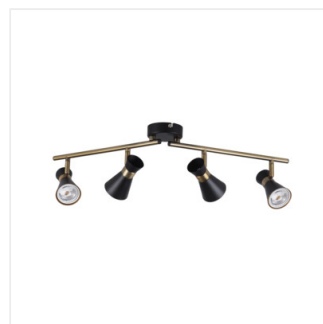

MILENO

Светильник настенно-потолочный

DESIGN
GN
unique

[V] 220-240 AC	[Hz] 50/60	PAR16	GU10		IP 20	
[°C] 5÷25		300	80		[mm ²] 1÷2,5	0,5m

MILENO EL-10 B-AG	29110	max 35	черный / золотистый
MILENO EL-10 ASR-AN	29111	max 35	серебро / медь
MILENO EL-30 B-AG	29112	3 x max 35	черный / золотистый
MILENO EL-30 ASR-AN	29113	3 x max 35	серебро / медь
MILENO EL-2I B-AG	29114	2 x max 35	черный / золотистый
MILENO EL-2I ASR-AN	29115	2 x max 35	серебро / медь
MILENO EL-3I B-AG	29116	3 x max 35	черный / золотистый
MILENO EL-3I ASR-AN	29117	3 x max 35	серебро / медь
MILENO EL-4I B-AG	29118	4 x max 35	черный / золотистый
MILENO EL-4I ASR-AN	29119	4 x max 35	серебро / медь

Споты потолочные Kanlux MILENO — это ответ на новейшие тенденции. Дизайн, блеск и форма выделяют данную серию из большого ассортимента. А самые востребованные модели от 1 до 4 точек позволят создать единую композицию при помощи разных сочетаний как по цвету, так и по количеству спотов. Сменный источник света GU10 позволит сделать окончательный штрих в создании интерьера так как позволит подобрать мощность, цветовую температуру и световой поток подходящий именно под ваш проект.

- Материал корпуса: сталь

MILENO

Светильник настенно-потолочный

MILENO EL-10 ASR-AN

MILENO EL-30 B-AG

MILENO EL-30 ASR-AN

MILENO EL-21 B-AG

MILENO EL-21 ASR-AN

MILENO EL-31 B-AG

MILENO EL-31 ASR-AN

MILENO EL-41 B-AG

MILENO EL-41 ASR-AN

MILENO

Светильник настенно-потолочный

MILENO EL-10

MILENO EL-30