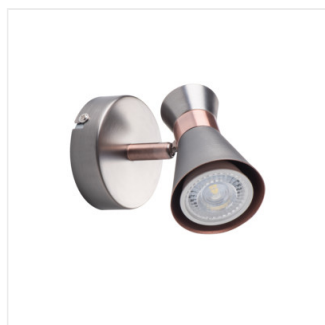

MILENO

Светильник настенно-потолочный

DESIGN
GN
unique

[V] 220-240 AC	[Hz] 50/60	PAR16	GU10		IP 20	
[°C] 5÷25		300	80		[mm ²] 1÷2,5	0,5m

MILENO EL-10 B-AG	29110	max 35	черный / золотистый
MILENO EL-10 ASR-AN	29111	max 35	серебро / медь
MILENO EL-30 B-AG	29112	3 x max 35	черный / золотистый
MILENO EL-30 ASR-AN	29113	3 x max 35	серебро / медь
MILENO EL-2I B-AG	29114	2 x max 35	черный / золотистый
MILENO EL-2I ASR-AN	29115	2 x max 35	серебро / медь
MILENO EL-3I B-AG	29116	3 x max 35	черный / золотистый
MILENO EL-3I ASR-AN	29117	3 x max 35	серебро / медь
MILENO EL-4I B-AG	29118	4 x max 35	черный / золотистый
MILENO EL-4I ASR-AN	29119	4 x max 35	серебро / медь

Споты потолочные Kanlux MILENO — это ответ на новейшие тенденции. Дизайн, блеск и форма выделяют данную серию из большого ассортимента. А самые востребованные модели от 1 до 4 точек позволят создать единую композицию при помощи разных сочетаний как по цвету, так и по количеству спотов. Сменный источник света GU10 позволит сделать окончательный штрих в создании интерьера так как позволит подобрать мощность, цветовую температуру и световой поток подходящий именно под ваш проект.

- Материал корпуса: сталь

MILENO

Светильник настенно-потолочный

MILENO EL-10 ASR-AN

MILENO EL-30 B-AG

MILENO EL-30 ASR-AN

MILENO EL-21 B-AG

MILENO EL-21 ASR-AN