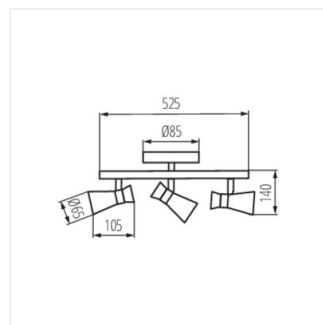

MILENO EL-31