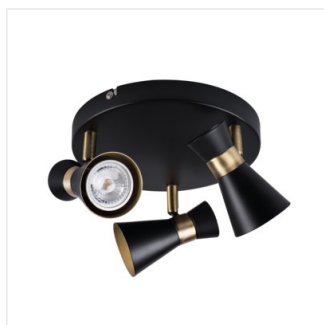

MILENO

Светильник настенно-потолочный

DESIGN
GN
unique

[V] 220-240 AC	[Hz] 50/60	PAR16	GU10		IP 20	
[°C] 5÷25		300	80		[mm ²] 1÷2,5	0,5m

MILENO EL-10 B-AG	29110	max 35	черный / золотистый
MILENO EL-10 ASR-AN	29111	max 35	серебро / медь
MILENO EL-30 B-AG	29112	3 x max 35	черный / золотистый
MILENO EL-30 ASR-AN	29113	3 x max 35	серебро / медь
MILENO EL-2I B-AG	29114	2 x max 35	черный / золотистый
MILENO EL-2I ASR-AN	29115	2 x max 35	серебро / медь
MILENO EL-3I B-AG	29116	3 x max 35	черный / золотистый
MILENO EL-3I ASR-AN	29117	3 x max 35	серебро / медь
MILENO EL-4I B-AG	29118	4 x max 35	черный / золотистый
MILENO EL-4I ASR-AN	29119	4 x max 35	серебро / медь

Споты потолочные Kanlux MILENO — это ответ на новейшие тенденции. Дизайн, блеск и форма выделяют данную серию из большого ассортимента. А самые востребованные модели от 1 до 4 точек позволят создать единую композицию при помощи разных сочетаний как по цвету, так и по количеству спотов. Сменный источник света GU10 позволит сделать окончательный штрих в создании интерьера так как позволит подобрать мощность, цветовую температуру и световой поток подходящий именно под ваш проект.

- Материал корпуса: сталь

MILENO

Светильник настенно-потолочный

MILENO EL-10 ASR-AN

MILENO EL-30 B-AG

MILENO EL-30 ASR-AN

MILENO EL-21 B-AG

MILENO EL-21 ASR-AN

MILENO EL-31 B-AG

MILENO EL-31 ASR-AN

MILENO EL-41 B-AG

MILENO EL-41 ASR-AN

MILENO

Светильник настенно-потолочный

MILENO EL-10

MILENO EL-30