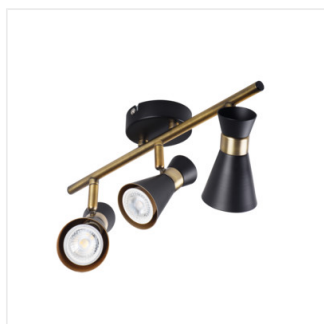

MILENO

Светильник настенно-потолочный

DESIGN
GN
unique

[V] 220-240 AC	[Hz] 50/60	PAR16	GU10		IP 20	
[°C] 5÷25		300	80		[mm ²] 1÷2,5	0,5m

MILENO EL-10 B-AG	29110	max 35	черный / золотистый
MILENO EL-10 ASR-AN	29111	max 35	серебро / медь
MILENO EL-30 B-AG	29112	3 x max 35	черный / золотистый
MILENO EL-30 ASR-AN	29113	3 x max 35	серебро / медь
MILENO EL-2I B-AG	29114	2 x max 35	черный / золотистый
MILENO EL-2I ASR-AN	29115	2 x max 35	серебро / медь
MILENO EL-3I B-AG	29116	3 x max 35	черный / золотистый
MILENO EL-3I ASR-AN	29117	3 x max 35	серебро / медь
MILENO EL-4I B-AG	29118	4 x max 35	черный / золотистый
MILENO EL-4I ASR-AN	29119	4 x max 35	серебро / медь

Споты потолочные Kanlux MILENO — это ответ на новейшие тенденции. Дизайн, блеск и форма выделяют данную серию из большого ассортимента. А самые востребованные модели от 1 до 4 точек позволят создать единую композицию при помощи разных сочетаний как по цвету, так и по количеству спотов. Сменный источник света GU10 позволит сделать окончательный штрих в создании интерьера так как позволит подобрать мощность, цветовую температуру и световой поток подходящий именно под ваш проект.

- Материал корпуса: сталь

MILENO

Светильник настенно-потолочный

MILENO EL-10 ASR-AN

MILENO EL-30 B-AG

MILENO EL-30 ASR-AN

MILENO EL-21 B-AG

MILENO EL-21 ASR-AN

MILENO EL-31 B-AG

MILENO EL-31 ASR-AN

MILENO EL-41 B-AG

MILENO EL-41 ASR-AN

MILENO

Светильник настенно-потолочный

MILENO EL-10

MILENO EL-30