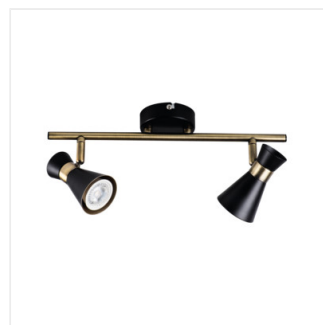

MILENO

Светильник настенно-потолочный

DESIGN
GN
unique

[V] 220-240 AC	[Hz] 50/60	PAR16	GU10		IP 20	
[°C] 5÷25		300	80		[mm ²] 1÷2,5	0,5m

MILENO EL-10 B-AG	29110	max 35	черный / золотистый
MILENO EL-10 ASR-AN	29111	max 35	серебро / медь
MILENO EL-30 B-AG	29112	3 x max 35	черный / золотистый
MILENO EL-30 ASR-AN	29113	3 x max 35	серебро / медь
MILENO EL-2I B-AG	29114	2 x max 35	черный / золотистый
MILENO EL-2I ASR-AN	29115	2 x max 35	серебро / медь
MILENO EL-3I B-AG	29116	3 x max 35	черный / золотистый
MILENO EL-3I ASR-AN	29117	3 x max 35	серебро / медь
MILENO EL-4I B-AG	29118	4 x max 35	черный / золотистый
MILENO EL-4I ASR-AN	29119	4 x max 35	серебро / медь

Споты потолочные Kanlux MILENO — это ответ на новейшие тенденции. Дизайн, блеск и форма выделяют данную серию из большого ассортимента. А самые востребованные модели от 1 до 4 точек позволят создать единую композицию при помощи разных сочетаний как по цвету, так и по количеству спотов. Сменный источник света GU10 позволит сделать окончательный штрих в создании интерьера так как позволит подобрать мощность, цветовую температуру и световой поток подходящий именно под ваш проект.

- Материал корпуса: сталь

MILENO

Светильник настенно-потолочный

MILENO EL-10 ASR-AN

MILENO EL-30 B-AG

MILENO EL-30 ASR-AN

MILENO EL-21 B-AG

MILENO EL-21 ASR-AN

MILENO EL-31 B-AG

MILENO EL-31 ASR-AN

MILENO EL-41 B-AG

MILENO EL-41 ASR-AN

MILENO

Светильник настенно-потолочный

MILENO EL-10

MILENO EL-30