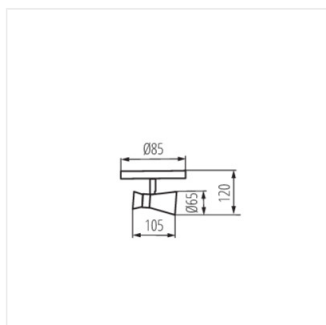

MILENO

Светильник настенно-потолочный

MILENO EL-10