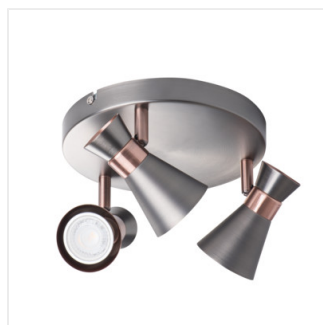

MILENO

Светильник настенно-потолочный

DESIGN
GN
unique

[V] 220-240 AC	[Hz] 50/60	PAR16	GU10		IP 20	
[°C] 5÷25		300	80		[mm ²] 1÷2,5	0,5m

MILENO EL-10 B-AG	29110	max 35	черный / золотистый
MILENO EL-10 ASR-AN	29111	max 35	серебро / медь
MILENO EL-30 B-AG	29112	3 x max 35	черный / золотистый
MILENO EL-30 ASR-AN	29113	3 x max 35	серебро / медь
MILENO EL-2I B-AG	29114	2 x max 35	черный / золотистый
MILENO EL-2I ASR-AN	29115	2 x max 35	серебро / медь
MILENO EL-3I B-AG	29116	3 x max 35	черный / золотистый
MILENO EL-3I ASR-AN	29117	3 x max 35	серебро / медь
MILENO EL-4I B-AG	29118	4 x max 35	черный / золотистый
MILENO EL-4I ASR-AN	29119	4 x max 35	серебро / медь

Споты потолочные Kanlux MILENO — это ответ на новейшие тенденции. Дизайн, блеск и форма выделяют данную серию из большого ассортимента. А самые востребованные модели от 1 до 4 точек позволят создать единую композицию при помощи разных сочетаний как по цвету, так и по количеству спотов. Сменный источник света GU10 позволит сделать окончательный штрих в создании интерьера так как позволит подобрать мощность, цветовую температуру и световой поток подходящий именно под ваш проект.

- Материал корпуса: сталь

MILENO

Светильник настенно-потолочный

MILENO EL-10 ASR-AN

MILENO EL-30 B-AG

MILENO EL-30 ASR-AN

MILENO EL-21 B-AG

MILENO EL-21 ASR-AN

MILENO EL-31 B-AG

MILENO EL-31 ASR-AN

MILENO EL-41 B-AG

MILENO EL-41 ASR-AN

MILENO

Светильник настенно-потолочный

MILENO EL-10

MILENO EL-30