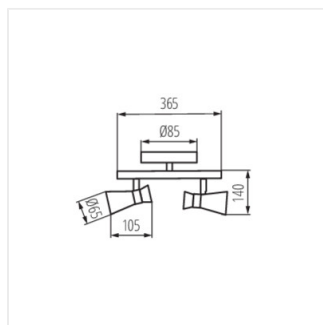

MILENO EL-21