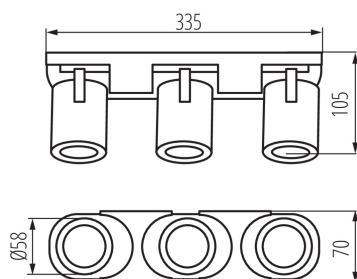

Светильник настенно-потолочный

5905339291257

MO
DE
RN
design

Светильники спот Kanlux LAURIN — это очень большой выбор настенно-потолочных светильников направленного света. Простой и минималистичный дизайн можно успешно применять во многих помещениях дома. Свободное регулирование направления светового потока — это дополнительное преимущество этих светильников.

ОБЩИЕ ДАННЫЕ:

Цвет: черный

Место монтажа: do nadbudowania na ścianie|do nadbudowania na suficie

Место использования: внутри

Минимальное расстояние от освещенного объекта: 0,5m

Сменный источник света: да

в комплекте источники света: нет

Длина [мм]: 335

Ширина [мм]: 70

Высота [мм]: 108

ТЕХНИЧЕСКИЕ ПАРАМЕТРЫ:

Номинальное напряжение [В]: 220-240 AC

Номинальная частота [Гц]: 50/60

Максимальная мощность [Вт]: 3 x max 35

Класс защиты от поражения электрическим током: I

Источник света: PAR16

Цоколь: GU10

Диапазон температуры окружающей среды, воздействию которой может подвергаться изделие [°C]: 5÷25

Светильник адаптирован к источникам света с классами энергоэффективности: A++,A+,A,B,C,D,E

Материал корпуса: сплав алюминия

Вид соединения: клеммник винтовой

Диапазон сечения применяемых кабелей [мм²]: 1÷2,5

Диапазон горизонтальной регулировки светильника [°]: 310

Диапазон вертикальной регулировки светильника [°]: 90

Степень защиты IP: 20

ДАННЫЕ ЛОГИСТИКИ:

Единица измерения: штука

Как упаковано: 10

Количество штук в промежуточной упаковке: 1

Date of issue: 26.06.2020, 21:10

Мы оставляем за собой право на внесение технических изменений. Данные, содержащиеся в этом материале, не имеют юридически обязательной силы.

Фотометрия: результаты, полученные при тестировании конкретного экземпляра.