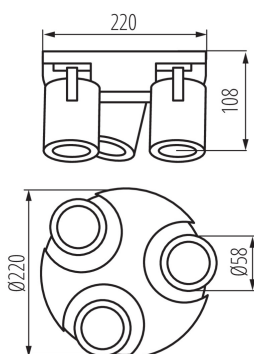

Светильник настенно-потолочный

5905339291264

MO
DE
RN
design

Светильники спот Kanlux LAURIN — это очень большой выбор настенно-потолочных светильников направленного света. Простой и минималистичный дизайн можно успешно применять во многих помещениях дома. Свободное регулирование направления светового потока — это дополнительное преимущество этих светильников.

ОБЩИЕ ДАННЫЕ:

Цвет: белый

Место монтажа: do nadbudowania na ścianie|do nadbudowania na suficie

Место использования: внутри

Минимальное расстояние от освещенного объекта: 0,5m

Сменный источник света: да

в комплекте источники света: нет

Высота [мм]: 108

Диаметр [мм]: 220

ТЕХНИЧЕСКИЕ ПАРАМЕТРЫ:

Номинальное напряжение [В]: 220-240 AC

Номинальная частота [Гц]: 50/60

Максимальная мощность [Вт]: 3 x max 35

Класс защиты от поражения электрическим током: I

Источник света: PAR16

Цоколь: GU10

Диапазон температуры окружающей среды, воздействию которой может подвергаться изделие [°C]: 5÷25

Светильник адаптирован к источникам света с классами энергоэффективности: A++,A+,A,B,C,D,E

Материал корпуса: сплав алюминия

Вид соединения: клеммник винтовой

Диапазон сечения применяемых кабелей [мм²]: 1÷2,5

Диапазон горизонтальной регулировки светильника [°]: 310

Диапазон вертикальной регулировки светильника [°]: 90

Степень защиты IP: 20

ДАнные ЛОГИСТИКИ:

Единица измерения: штука

Как упаковано: 6

Количество штук в промежуточной упаковке: 1

Количество штук в групповой упаковке: 6

Date of issue: 26.06.2020, 21:11

Мы оставляем за собой право на внесение технических изменений. Данные, содержащиеся в этом материале, не имеют юридической обязательной силы.

Фотометрия: результаты, полученные при тестировании конкретного экземпляра.