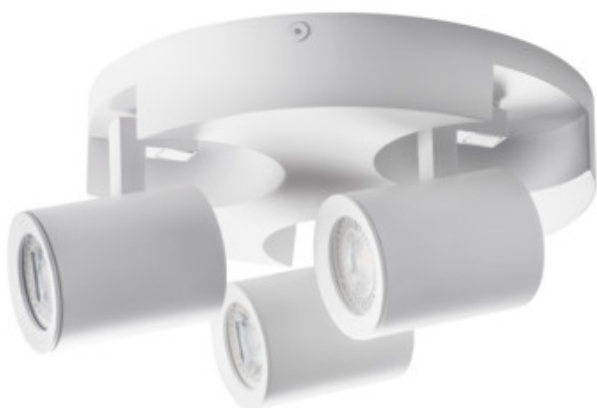

Светильник настенно-потолочный

5905339291264

MO
DE
RN
design

Светильники спот Kanlux LAURIN — это очень большой выбор настенно-потолочных светильников направленного света. Простой и минималистичный дизайн можно успешно применять во многих помещениях дома. Свободное регулирование направления светового потока — это дополнительное преимущество этих светильников.

ОБЩИЕ ДАННЫЕ:

Цвет: белый

Место монтажа: do nadbudowania na ścianie|do nadbudowania na suficie

Место использования: внутри

Минимальное расстояние от освещенного объекта: 0,5m

Сменный источник света: да

в комплекте источники света: нет

Высота [мм]: 108

Диаметр [мм]: 220

ТЕХНИЧЕСКИЕ ПАРАМЕТРЫ:

Номинальное напряжение [В]: 220-240 AC

Номинальная частота [Гц]: 50/60

Максимальная мощность [Вт]: 3 x max 35

Класс защиты от поражения электрическим током: I

Материал корпуса: сплав алюминия

Вид соединения: клеммник винтовой

Диапазон сечения применяемых кабелей [мм²]: 1÷2,5

Диапазон горизонтальной регулировки светильника [°]: 310

Диапазон вертикальной регулировки светильника [°]: 90