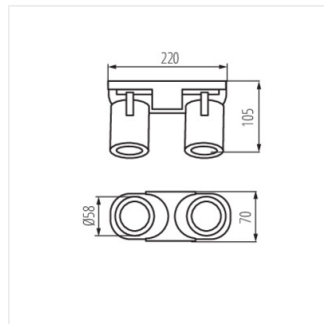

LAURIN EL-21