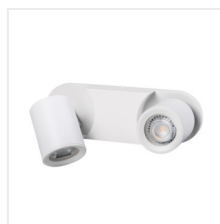

Светильник настенно-потолочный

 [V] 220-240 AC	 [Hz] 50/60	 PAR16	 GU10		 IP 20	
 [°C] 5÷25		 [°] 310	 [°] 90		 [mm²] 1÷2,5	 0,5m

LAURIN EL-10 B

Model	Article No.	Quantity	Color
LAURIN EL-10 W	29120	max 35	белый
LAURIN EL-10 B	29121	max 35	черный
LAURIN EL-21 W	29122	2 x max 35	белый
LAURIN EL-21 B	29123	2 x max 35	черный
LAURIN EL-31 W	29124	3 x max 35	белый
LAURIN EL-31 B	29125	3 x max 35	черный
LAURIN EL-30 W	29126	3 x max 35	белый
LAURIN EL-30 B	29127	3 x max 35	черный
LAURIN EL-40 W	29128	4 x max 35	белый
LAURIN EL-40 B	29129	4 x max 35	черный

Споты потолочные Kanlux LAURIN — это красота в минимализме плюс большой выбор моделей в двух цветах белом и черном. Данный стиль украсит многие помещения не только в частном доме или квартире, но и в общественных пространствах такое освещение станет украшением всего интерьера. Свободная регулировка направления светового потока и сменные источники света GU10 делают данную серию светильников идеальным решением для создания неповторимого освещения.

- Материал корпуса: сплав алюминия

LAURIN

Светильник настенно-потолочный

LAURIN EL-10 W

LAURIN EL-21 W

LAURIN EL-21 B

LAURIN EL-31 W

LAURIN EL-31 B