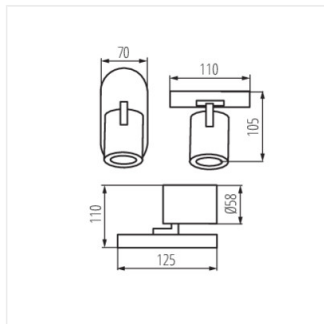

LAURIN

Светильник настенно-потолочный

LAURIN EL-10