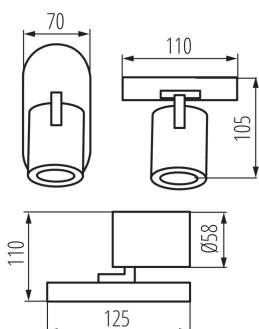

Светильник настенно-потолочный

5905339291219

MO
DE
RN
design

Светильники спот Kanlux LAURIN — это очень большой выбор настенно-потолочных светильников направленного света. Простой и минималистичный дизайн можно успешно применять во многих помещениях дома. Свободное регулирование направления светового потока — это дополнительное преимущество этих светильников.

ОБЩИЕ ДАННЫЕ:

Цвет: черный

Место монтажа: do nadbudowania na ścianie|do nadbudowania na suficie

Место использования: внутри

Минимальное расстояние от освещенного объекта: 0,5m

Сменный источник света: да

в комплекте источники света: нет

Длина [мм]: 110

Ширина [мм]: 70

Высота [мм]: 110

ТЕХНИЧЕСКИЕ ПАРАМЕТРЫ:

Номинальное напряжение [В]: 220-240 AC

Номинальная частота [Гц]: 50/60

Максимальная мощность [Вт]: max 35

Класс защиты от поражения электрическим током: I

Источник света: PAR16

Цоколь: GU10

Диапазон температуры окружающей среды, воздействию которой может подвергаться изделие [°C]: 5÷25

Светильник адаптирован к источникам света с классами энергоэффективности: A++,A+,A,B,C,D,E

Материал корпуса: сплав алюминия

Вид соединения: клеммник винтовой

Диапазон сечения применяемых кабелей [мм²]: 1÷2,5

Диапазон горизонтальной регулировки светильника [°]: 310

Диапазон вертикальной регулировки светильника [°]: 90

Степень защиты IP: 20

ДАННЫЕ ЛОГИСТИКИ:

Единица измерения: штука

Как упаковано: 20

Количество штук в промежуточной упаковке: 1

Date of issue: 26.06.2020, 21:10

Мы оставляем за собой право на внесение технических изменений. Данные, содержащиеся в этом материале, не имеют юридической обязательной силы.

Фотометрия: результаты, полученные при тестировании конкретного экземпляра.