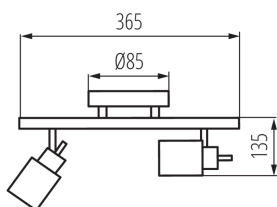

Светильник настенно-потолочный

5905339291011

DESIGN
GN
unique

Kanlux EVELI — это семейство светильников, у которого очень интересный дизайн. Плафон из дымчатого стекла идеально вписывается в индустриальные интерьеры, прекрасно смотрится не только дома, но придаст атмосферу и пабам, и ресторанам.

ОБЩИЕ ДАННЫЕ:

Цвет: серебряный

Место монтажа: для установки на стене, для установки на потолке

Место использования: внутри

Минимальное расстояние от освещенного объекта: 0,5m

Сменный источник света: да

в комплекте источники света: нет

Длина [мм]: 365

Высота [мм]: 135

ТЕХНИЧЕСКИЕ ПАРАМЕТРЫ:

Номинальное напряжение [В]: 220-240 AC

Номинальная частота [Гц]: 50/60

Максимальная мощность [Вт]: 2 x max 35

Класс защиты от поражения электрическим током: I

Материал плафона: стекло

Источник света: G9

Цоколь: G9

Диапазон температуры окружающей среды, воздействию которой может подвергаться изделие [°C]: 5÷25

Светильник адаптирован к источникам света с классами энергоэффективности: A++,A+,A,B,C,D,E

Материал корпуса: сталь

Вид соединения: клеммник винтовой

Диапазон сечения применяемых кабелей [мм²]: 1÷2,5

Диапазон горизонтальной регулировки светильника [°]: 300

Диапазон вертикальной регулировки светильника [°]: 90

Степень защиты IP: 20

ДАННЫЕ ЛОГИСТИКИ:

Единица измерения: штука

Как упаковано: 12

Количество штук в промежуточной упаковке: 1

Количество штук в групповой упаковке: 12