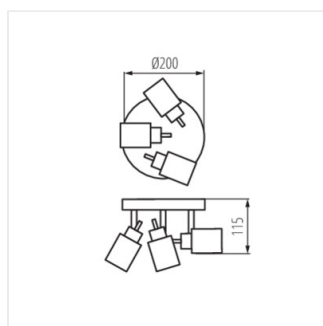

EVELI EL-30