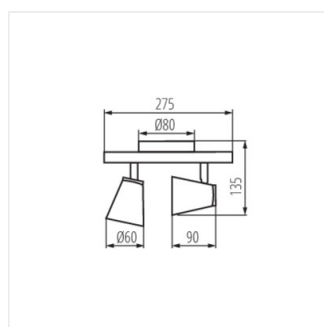

ENALI EL-21