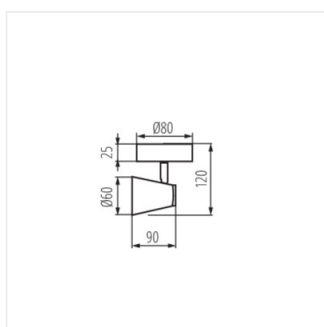

ENALI EL-10