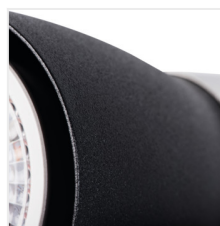

ENALI

Светильник настенно-потолочный

[V] 220-240 AC	[Hz] 50/60	PAR16	GU10		IP 20	
[°C] 5÷25		310	90		[mm²] 1÷2,5	0,5m

ENALI EL-10 W

Model	Price	Max Power	Color
ENALI EL-10 W	28760	max 35	белый
ENALI EL-10 B	28761	max 35	черный
ENALI EL-21 W	28762	2 x max 35	белый
ENALI EL-21 B	28763	2 x max 35	черный
ENALI EL-30 W	28764	3 x max 35	белый
ENALI EL-30 B	28765	3 x max 35	черный
ENALI EL-31 W	28766	3 x max 35	белый
ENALI EL-31 B	28767	3 x max 35	черный
ENALI EL-41 W	28768	4 x max 35	белый
ENALI EL-41 B	28769	4 x max 35	черный

Споты накладные поворотные Kanlux ENALI — это семейство светильников потолочных и настенных. Благодаря регулировки по горизонтали и вертикали можно выставить необходимый угол освещения. Светильники отлично подойдут к интерьерам в скандинавском стиле, форма подчеркнет характер ретро-интерьеров, а хромированные аксессуары придадут нотку изысканности современным интерьерам. Сменный источник света GU10 позволит сделать правильный выбор мощности, цветовой температуры и светового потока подходящий именно под ваш интерьер.

- Материал корпуса: сталь

Date of issue: 14.12.2020, 13:50

Мы оставляем за собой право на внесение технических изменений. Данные, содержащиеся в этом материале, не имеют юридически обязательной силы.