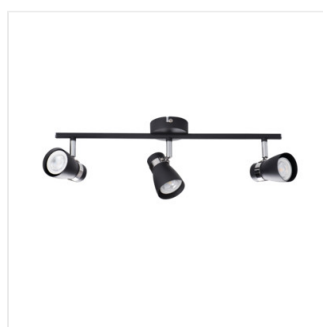

### Светильник настенно-потолочный

- Материал плафона: сталь

ENALI EL-10 B

ENALI EL-21 W

ENALI EL-21 B

ENALI EL-30 W

ENALI EL-30 B

ENALI EL-31 W