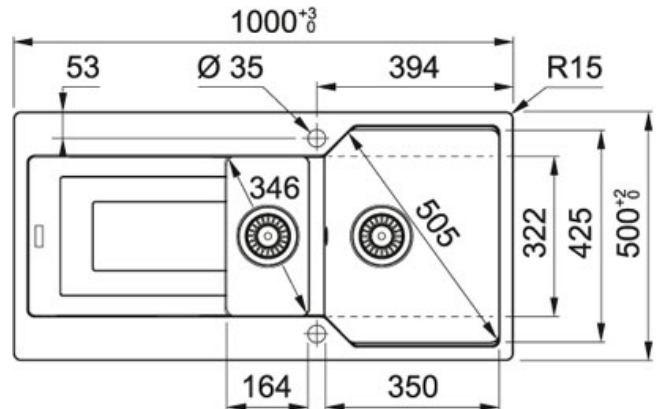

Fragranite Миндаль | 114.0595.438

МОДЕЛЬНЫЙ РЯД : Мойки | СЕРИЯ : Urban | МОДЕЛЬ : UBG 651-100 | ВИД ПОКРЫТИЯ : Fragranite Миндаль | ТИП МОНТАЖА : Врезная | ТИП МОНТАЖА : Вровень со столешницей

Серия Urban привлекает внимание необычным дизайном, в котором простые линии и тонкая градация высоты крыла играют главную роль. Модели очень функциональны за счёт специального пониженного бортика внутри чаши, на который можно установить дополнительные аксессуары. Объемная и легкая перфорированная миска из пластика, деревянная доска с фиксацией по краям мойки размещаются на разных уровнях и определяют высокую функциональность при обработке продуктов.

Благодаря новой запатентованной системе быстрого монтажа FastFix® ваша мойка легко и без специальных приспособлений может быть установлена в столешницу. Запатентованная система Easy-Fix® подходит для всех типов столешниц от 12 мм. Мойки можно установить сверху или вровень со столешницей.

В комплект входит стоп-вентиль с круглым переливом, крепления FastFix®, специальный монтажный фланец для установки смесителя. Мойки можно доукомплектовать декоративной круглой крышкой для сливного отверстия.

TECHNICAL DATA

Глубина чаши	220,00 mm
Длина чаши	350,00 mm
Ширина чаши	425,00 mm
Длина	1 000,00 mm
Ширина	500,00 mm
Длина выреза	964,00 mm
Ширина выреза	464,00 mm
Ширина шкафа	600,00 mm
Диаметр выпуска	3 1/2"
Угловой радиус	R: 20 mm
Расположение чаши	Оборачиваемая
Отверстие под смеситель	2 шт., предварительно сформированны с обратной стороны
Цена	21 290,00 Р

ОСОБЕННОСТИ

- Активная антибактериальная защита