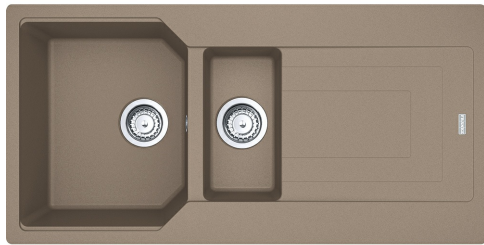

## Fragranite Миндаль | 114.0595.438

МОДЕЛЬНЫЙ РЯД : Мойки | СЕРИЯ : Urban | МОДЕЛЬ : UBG 651-100 | ВИД ПОКРЫТИЯ : Fragranite Миндаль | ТИП МОНТАЖА : Врезная | ТИП МОНТАЖА : Вровень со столешницей

Серия Urban привлекает внимание необычным дизайном, в котором простые линии и тонкая градация высоты крыла играют главную роль. Модели очень функциональны за счёт специального пониженного бортика внутри чаши, на который можно установить дополнительные аксессуары. Объемная и легкая перфорированная миска из пластика, деревянная доска с фиксацией по краям мойки размещаются на разных уровнях и определяют высокую функциональность при обработке продуктов.

Благодаря новой запатентованной системе быстрого монтажа FastFix® ваша мойка легко и без специальных приспособлений может быть установлена в столешницу. Запатентованная система Easy-Fix® подходит для всех типов столешниц от 12 мм. Мойки можно установить сверху или вровень со столешницей.

В комплект входит стоп-вентиль с круглым переливом, крепления FastFix®, специальный монтажный фланец для установки смесителя. Мойки можно доукомплектовать декоративной круглой крышкой для сливного отверстия.

### TECHNICAL DATA

Глубина чаши	220,00 mm
Длина чаши	350,00 mm
Ширина чаши	425,00 mm
Длина	1 000,00 mm
Ширина	500,00 mm
Длина выреза	964,00 mm
Ширина выреза	464,00 mm
Ширина шкафа	600,00 mm
Диаметр выпуска	3 1/2"
Угловой радиус	R: 20 mm
Расположение чаши	Оборачиваемая
Отверстие под смеситель	2 шт., предварительно сформированны с обратной стороны
Цена	21 290,00 Р