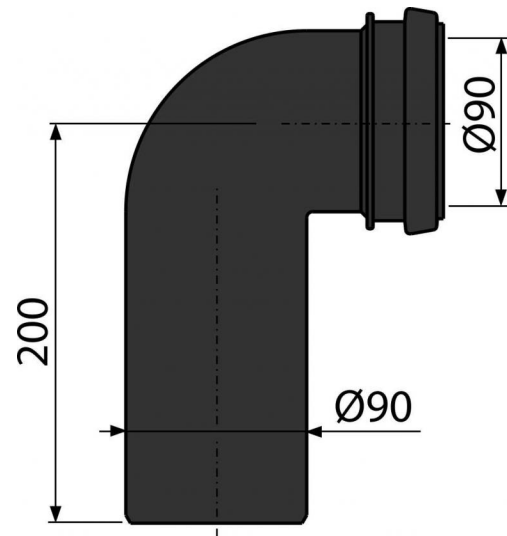

M908

Колено стока, комплект DN90/90

**Область применения**

Для скрытых систем инсталляции
Для подключения подвесного унитаза к вертикально расположенному
выводу канализационной трубы

Свойства

- Материал: полиэтилен

Содержание комплекта

- Уплотнительное кольцо
- Стоковое колено Ø90/90 мм
- Прокладка

Код заказа, Логистическая информация

Код	EAN	Вес (шт упаковка паллета)	Размеры (шт упаковка)	Количество (упаковка паллета)
M908	8595580501907	0,3376 6,7520 128,0320 кг	245×180×90 590×430×390 MM	20 320 шт