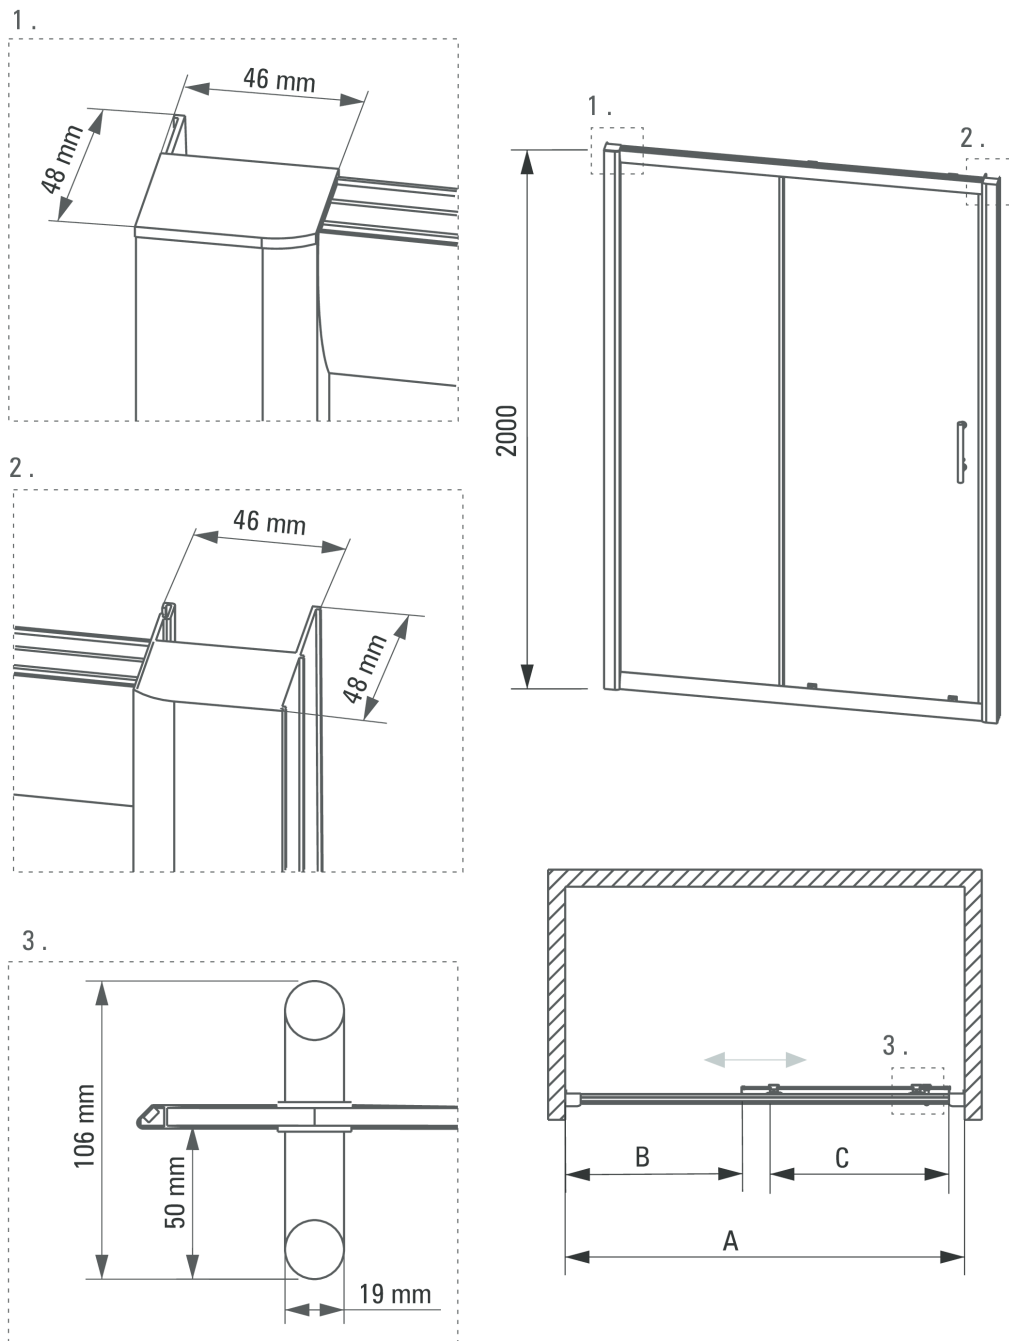

## Drzwi wewnętrzne przesuwne Rysunek techniczny:

Model	Size	A(mm)	B(mm)	C(mm)
KTC 010P	1000x2000	970-1000	430	390
KTC 012P	1200x2000	1170-1200	530	490
KTC 014P	1400x2000	1370-1400	680	590
KTC 016P	1600x2000	1570-1600	880	590