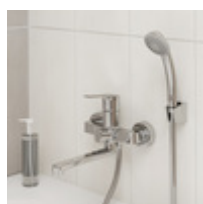

Смеситель для ванны, Helic, Milardo, HELSB02M02

Helic HELSB02M02

Розничная цена: **202 р.**

Смеситель для ванны Helic подойдет для современной ванной комнаты. Удобная прямоугольная ручка позволит легко регулировать температуру и напор воды даже мыльной рукой. Компактный излив длиной 172 мм можно повернуть под корпус, благодаря чему смеситель можно использовать и в душевой. В комплекте лейка для душа, шланг и держатель для лейки. • Мы серьезно относимся к безопасности вашего здоровья: материалы смесителей Milardo® не содержат вредных веществ, соответствуют ГОСТам и гигиеническим требованиям. • В смесителях Milardo® установлены надежные механизмы и комплектующие. Будьте уверены: они не дадут течь, а значит, смеситель не навредит имуществу. • Оптимальная толщина никель-хромового покрытия защищает смесители и душевые аксессуары Milardo® от образования трещин и сколов, продлевая срок их службы. • Гарантия на смесители Milardo® – 7 лет, на душевые аксессуары – 1 год, на картридж – 3 года. (с) Авторский текст, октябрь 2020 г.

О товаре

Бренд:	Milardo
В комплекте с душем (лейкой):	Да
Размер изделия, мм.:	237x210x162
Гарантийный срок:	Корпус – 7 лет, душевые аксессуары в комплекте – 1 год, излив, картриджи и кранбуксы – 3 года
Цвет изделия:	Глянцевый хром

Общие характеристики

Монтаж:	На стену
Аэратор:	Пластиковый аэратор M24
Дивертор:	Поворотный
Длина изделия, мм:	237
Ширина изделия, мм:	210
В комплекте с душем (лейкой):	Да
Высота изделия, мм:	162
Размер изделия, мм.:	237x210x162
Диаметр лейки, мм:	67
Длина шланга (см):	150
Цвет изделия:	Глянцевый хром
Подключение к системе водоснабжения:	Эксцентрики с отражателями