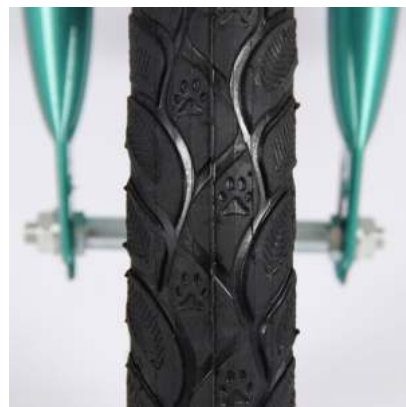

Indigo

беговел
VECTOR

VECTOR

ОПИСАНИЕ

VECTOR – скоростной беговел на износостойких колёсах и с удобным ручным тормозом. Возраст от 2 лет.

VECTOR НАКЛЕЙКИ В КОМПЛЕКТЕ

Сделай свой беговел уникальным! Укрась раму на свой вкус!

VECTOR

ГАБАРИТЫ И ВЕС

Максимальная нагрузка: 30 кг

Вес беговела: 3,5 кг

Габариты упаковки: 17 x 31 x 55 см

Вес в упаковке: 4 кг

VECTOR РАКУРСЫ

VECTOR РАСЦВЕТКИ

ЧЕРНЫЙ
+
ГОЛУБОЙ

ЗЕЛЕНый
+
БЕЖЕВый

ЧЕРНЫЙ
+
БЕЛЫЙ

VECTOR РАСЦВЕТКИ

ЗЕЛЕНЬИЙ
+
БЕЖЕВЫЙ

ЧЕРНЫЙ
+
БЕЛЫЙ

ЧЕРНЫЙ
+
ГОЛУБОЙ