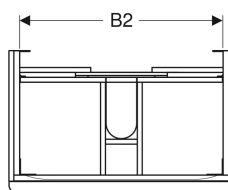

Шкафчик для раковины Geberit Smyle Square, с двумя выдвижными ящиками

Образец

Характеристики

- Подвесной
- С двумя выдвижными ящиками
- Ручка для открывания
- Выдвижной ящик с самовтягивающимся механизмом