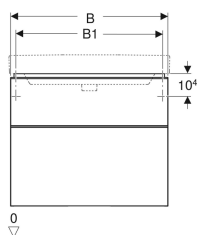

Характеристики

- Подвесной
- С двумя выдвижными ящиками
- Ручка для открывания
- Выдвижной ящик с самовтягивающимся механизмом

- С защитой от конденсата
- Рама выдвижного ящика металлическая
- Поставляется в собранном состоянии

Технические характеристики

Материал | Влагостойкое трехслойная ДСП

Объем поставки

- Шкафчик для раковины
- Крепеж

Арт. №	Цвет / поверхность	B	B1	B2	Ширина раковины	H	T
500.353.00.1	Корпус и фронтальная часть: белый / лакированный глянцевый Ручка: белый / порошковая окраска матовая	73.4 см	68.5 см	66.4 см	75 см	61.7 см	47 см
500.354.00.1	Корпус и фронтальная часть: белый / лакированный глянцевый Ручка: белый / порошковая окраска матовая	88.4 см	83.5 см	81.4 см	90 см	61.7 см	47 см
500.355.00.1	Корпус и фронтальная часть: белый / лакированный глянцевый Ручка: белый / порошковая окраска матовая	118.4 см	113.5 см	111.4 см	120 см	61.7 см	47 см
500.352.00.1	Корпус и фронтальная часть: белый / лакированный глянцевый Ручка: белый / порошковая окраска матовая	58.4 см	53.5 см	51.4 см	60 см	61.7 см	47 см
500.352.JK.1	Корпус и фронтальная часть: лавовый / лакированный матовый Ручка: лавовый / порошковая окраска матовая	58.4 см	53.5 см	51.4 см	60 см	61.7 см	47 см
500.353.JK.1	Корпус и фронтальная часть: лавовый / лакированный матовый Ручка: лавовый / порошковая окраска матовая	73.4 см	68.5 см	66.4 см	75 см	61.7 см	47 см
500.354.JK.1	Корпус и фронтальная часть: лавовый / лакированный матовый Ручка: лавовый / порошковая окраска матовая	88.4 см	83.5 см	81.4 см	90 см	61.7 см	47 см
500.355.JK.1	Корпус и фронтальная часть: лавовый / лакированный матовый Ручка: лавовый / порошковая окраска матовая	118.4 см	113.5 см	111.4 см	120 см	61.7 см	47 см
500.352.JL.1	Корпус и фронтальная часть: песочно-серый / лакированный блестящий Ручка: песочно-серый / порошковая окраска матовая	58.4 см	53.5 см	51.4 см	60 см	61.7 см	47 см
500.353.JL.1	Корпус и фронтальная часть: песочно-серый / лакированный блестящий Ручка: песочно-серый / порошковая окраска матовая	73.4 см	68.5 см	66.4 см	75 см	61.7 см	47 см
500.354.JL.1	Корпус и фронтальная часть: песочно-серый / лакированный блестящий Ручка: песочно-серый / порошковая окраска матовая	88.4 см	83.5 см	81.4 см	90 см	61.7 см	47 см