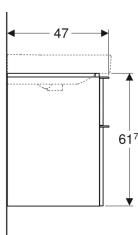

Характеристики

- Подвесной
- С двумя выдвижными ящиками
- Ручка для открывания
- Выдвижной ящик с самовтягивающимся механизмом

- С защитой от конденсата
- Рама выдвижного ящика металлическая
- Поставляется в собранном состоянии

Технические характеристики

Материал | Влагостойкое трехслойная ДСП

Объем поставки

- Шкафчик для раковины
- Крепеж

Арт. №	Цвет / поверхность	B	B1	B2	Ширина раковины	H	T
500.353.00.1	Корпус и фронтальная часть: белый / лакированный глянцевый Ручка: белый / порошковая окраска матовая	73.4 см	68.5 см	66.4 см	75 см	61.7 см	47 см
500.354.00.1	Корпус и фронтальная часть: белый / лакированный глянцевый Ручка: белый / порошковая окраска матовая	88.4 см	83.5 см	81.4 см	90 см	61.7 см	47 см
500.355.00.1	Корпус и фронтальная часть: белый / лакированный глянцевый Ручка: белый / порошковая окраска матовая	118.4 см	113.5 см	111.4 см	120 см	61.7 см	47 см
500.352.00.1	Корпус и фронтальная часть: белый / лакированный глянцевый Ручка: белый / порошковая окраска матовая	58.4 см	53.5 см	51.4 см	60 см	61.7 см	47 см
500.352.JK.1	Корпус и фронтальная часть: лавовый / лакированный матовый Ручка: лавовый / порошковая окраска матовая	58.4 см	53.5 см	51.4 см	60 см	61.7 см	47 см
500.353.JK.1	Корпус и фронтальная часть: лавовый / лакированный матовый Ручка: лавовый / порошковая окраска матовая	73.4 см	68.5 см	66.4 см	75 см	61.7 см	47 см
500.354.JK.1	Корпус и фронтальная часть: лавовый / лакированный матовый Ручка: лавовый / порошковая окраска матовая	88.4 см	83.5 см	81.4 см	90 см	61.7 см	47 см
500.355.JK.1	Корпус и фронтальная часть: лавовый / лакированный матовый Ручка: лавовый / порошковая окраска матовая	118.4 см	113.5 см	111.4 см	120 см	61.7 см	47 см
500.352.JL.1	Корпус и фронтальная часть: песочно-серый / лакированный блестящий Ручка: песочно-серый / порошковая окраска матовая	58.4 см	53.5 см	51.4 см	60 см	61.7 см	47 см
500.353.JL.1	Корпус и фронтальная часть: песочно-серый / лакированный блестящий Ручка: песочно-серый / порошковая окраска матовая	73.4 см	68.5 см	66.4 см	75 см	61.7 см	47 см
500.354.JL.1	Корпус и фронтальная часть: песочно-серый / лакированный блестящий Ручка: песочно-серый / порошковая окраска матовая	88.4 см	83.5 см	81.4 см	90 см	61.7 см	47 см