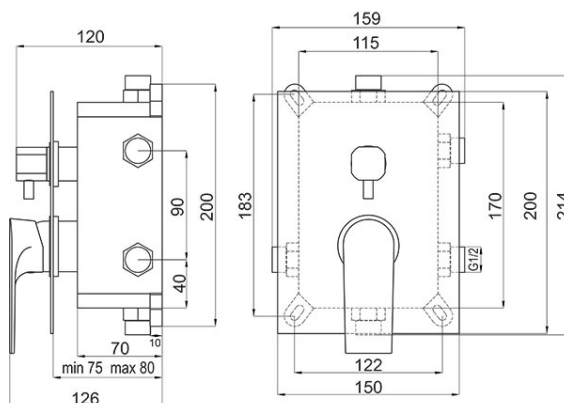

Код: BAQ7P3BOX

Algeo Square - смеситель для душа скрытого монтажа - комплект бокс 3-ф

<https://ru.ferrocompany.com/product-6130-BAQ7P3BOX.html>

Индивидуальная упаковка: **1, индивидуальная упаковка со штрих-кодом для розничной продаже**

- 3-функциональный
- комплект элементов - внутренних и наружных (на штукатурке)
- металлический маскировочный элемент
- регулируемая глубина монтажа
- настенный монтаж
- керамический 3-функциональный переключатель
- керамический регулятор
- подключение G1/2
- вывод душа G1/2
- libella - облегчение установки продукта по вертикали и горизонтали
- защита от загрязнения при монтаже/ремонте
- гарантия 5 лет