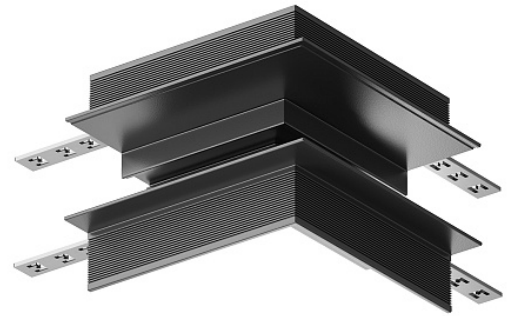

Угловой коннектор внешний S35 встраиваемый черный

Серия: Accessories Артикул: TRA004OCL-22B

Артикул	TRA004OCL-22B
Бренд	Technical
Коллекция	Magnetic track system S35
Серия	Accessories
Тип товара	Комплектующие для встраиваемой трековой системы
Цвет арматуры	Черный
Материал арматуры	Алюминий
Защита IP	IP 20
Диммируемые	Нет
Высота	85
Ширина	100
Длина	100
Гарантия	2
Объем	0.003
Лампы в комплекте	Нет
Чаша крепления	Нет
Цепь	Нет
Основание	Нет
Переключатель на бра	Нет
Огнебезопасно	Нет
Окрашиваемая	Нет
Абажур	Нет

Длина упаковки	160
Нетто	0.26
Брутто	0.26
Тип монтажа	Встраиваемый под ГКЛ 12,5мм
Датчик движения	Нет
Датчик освещенности	Нет
Солнечная батарея	Нет