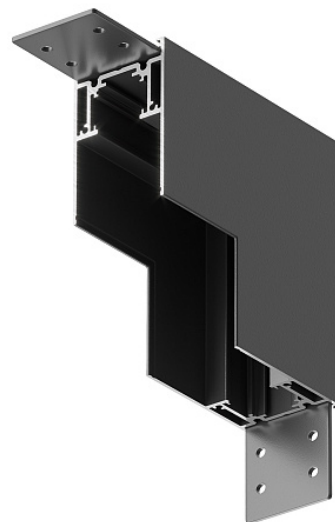

## Угловой коннектор внутренний S35 накладной черный

Серия: Accessories Артикул: TRA004ICL-21B

Артикул	TRA004ICL-21B
Бренд	Technical
Коллекция	Magnetic track system S35
Серия	Accessories
Тип товара	Комплектующие для накладной трековой системы
Цвет арматуры	Черный
Материал арматуры	Алюминий
Защита IP	IP 20
Диммируемые	Нет
Высота	38
Ширина	100
Длина	100
Гарантия	2
Объем	0.0013
Лампы в комплекте	Нет
Чаша крепления	Нет
Цепь	Нет
Основание	Нет
Переключатель на бра	Нет
Огнебезопасно	Нет
Окрашиваемая	Нет
Абажур	Нет
Длина упаковки	120

Нетто	0.26
Брутто	0.3
Тип монтажа	Накладной/подвесной
Датчик движения	Нет
Датчик освещенности	Нет
Солнечная батарея	Нет